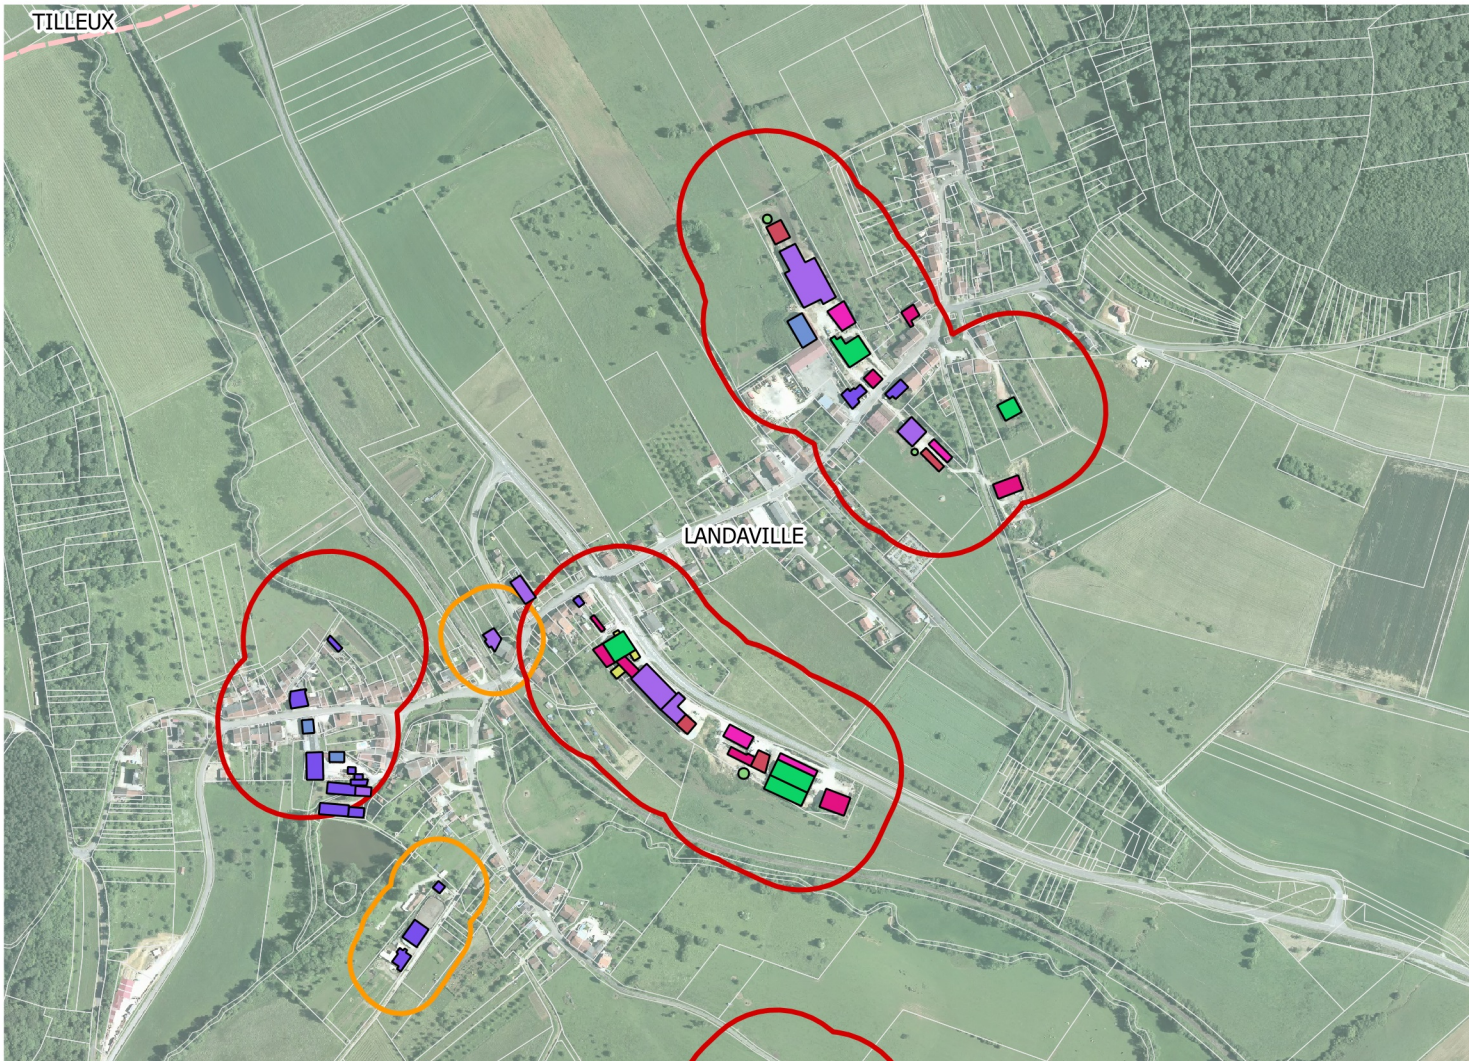

Carte du bâti agricole Planche 99 : Landaville

Légende

| | | | |
|---|----------------------|---|-----------------------------------|
|  | Limite des communes |  | Méthanisation |
|  | Cadastre |  | Mixte : élevage fourrage |
|  | Tampon ICPE |  | Mixte : élevage matériel |
|  | Tampon RSD |  | Mixte : élevage fourrage matériel |
| Bâtiment agricole | |  | Mixte : fourrage matériel |
|  | Abris |  | Nurserie |
|  | Atelier de découpe |  | Réserve incendie |
|  | Autre |  | Serre |
|  | Bâtiment d'élevage |  | Silo |
|  | Bâtiment mobile |  | Stabulation AP |
|  | Carrière |  | Stockage fourrage |
|  | Chambre d'hôte |  | Stockage matériel |
|  | Filtre à roseaux |  | Stockage mixte |
|  | Fosse |  | Stockage plein air |
|  | Fumières |  | Tunnel |
|  | Local phyto |  | Vente |
|  | Logement gardiennage |  | Inconnu |

0 100 200 m

1:9 000