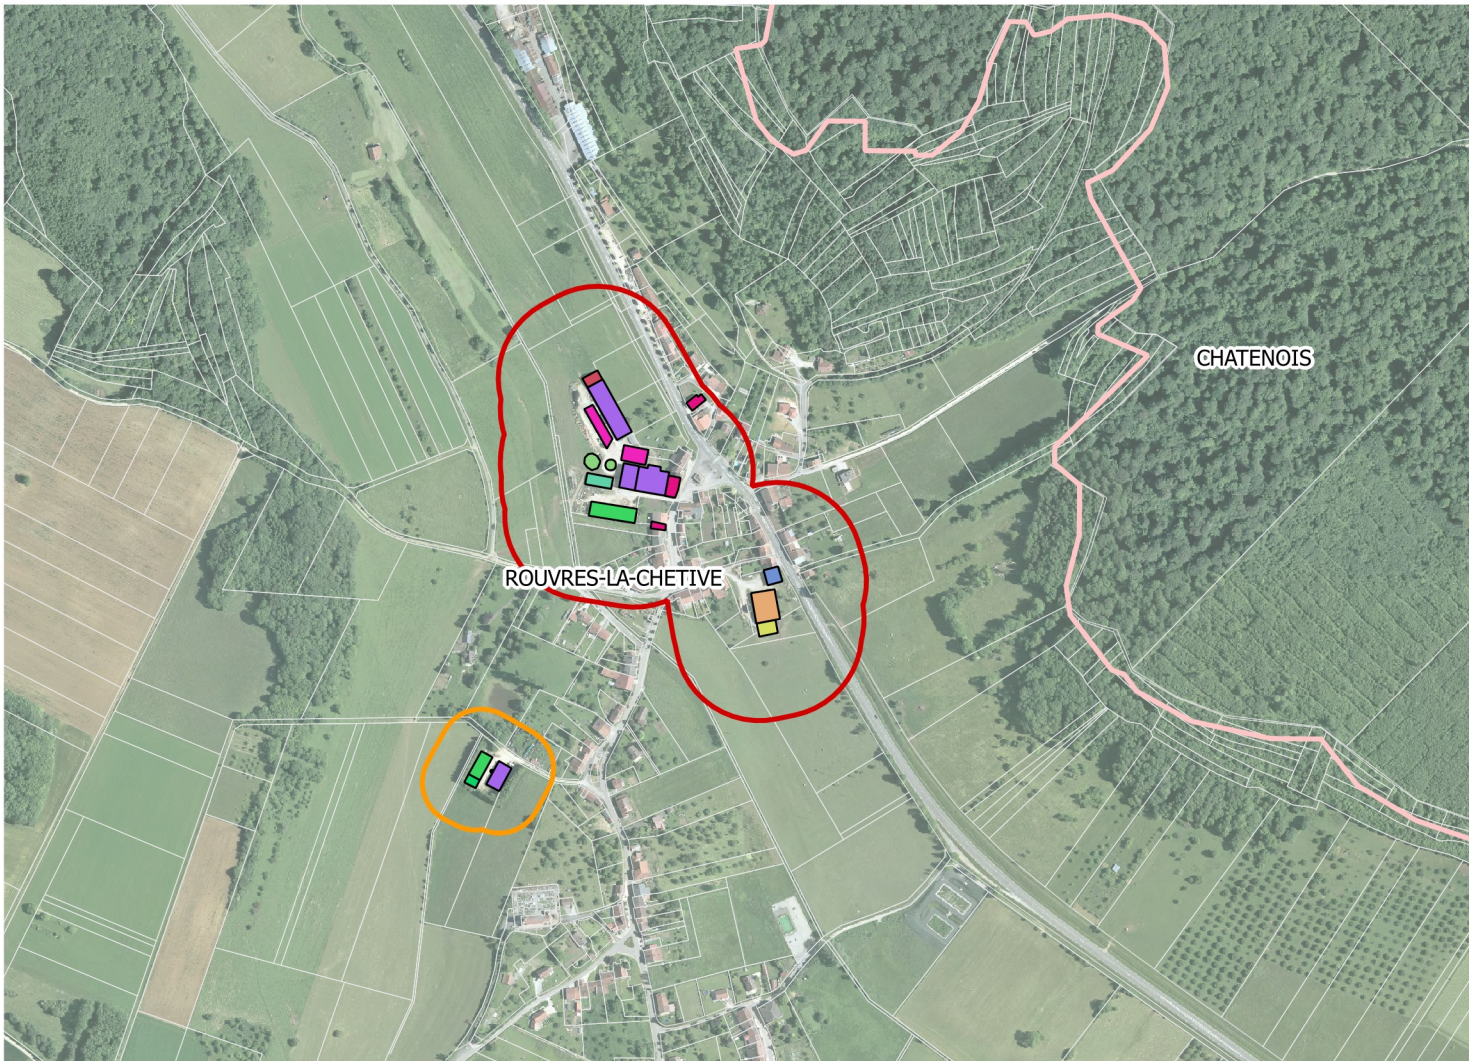

Carte du bâti agricole

Planche 95 : Rouvres-la-Chétive

Légende

	Limite des communes		Méthanisation
	Cadastre		Mixte : élevage fourrage
	Tampon ICPE		Mixte : élevage matériel
	Tampon RSD		Mixte : élevage fourrage matériel
Bâtiment agricole			Mixte : fourrage matériel
	Abris		Nurserie
	Atelier de découpe		Réserve incendie
	Autre		Serre
	Bâtiment d'élevage		Silo
	Bâtiment mobile		Stabulation AP
	Carrière		Stockage fourrage
	Chambre d'hôte		Stockage matériel
	Filtre à roseaux		Stockage mixte
	Fosse		Stockage plein air
	Fumières		Tunnel
	Local phyto		Vente
	Logement gardiennage		Inconnu

0 100 200 m

1:9 000