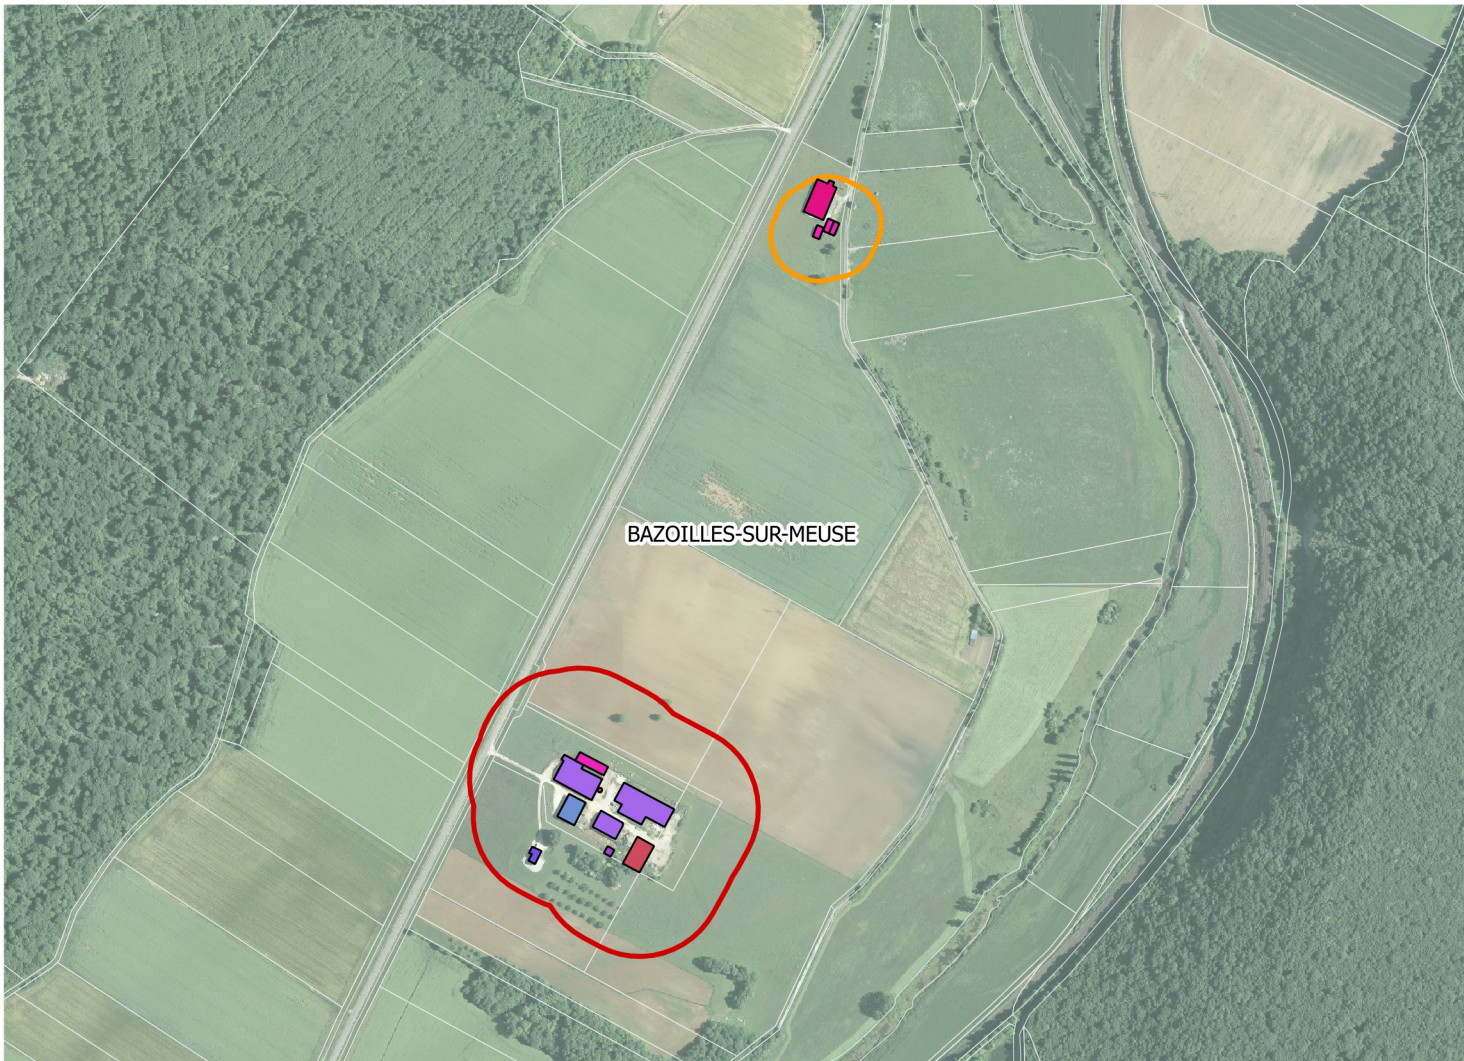

Carte du bâti agricole

Planche 93 : Bazoilles-sur-Meuse

Légende

 Limite des communes	 Méthanisation
 Cadastre	 Mixte : élevage fourrage
 Tampon ICPE	 Mixte : élevage matériel
 Tampon RSD	 Mixte : élevage fourrage matériel
Bâtiment agricole	
 Abris	 Mixte : fourrage matériel
 Atelier de découpe	 Nurserie
 Autre	 Serre
 Bâtiment d'élevage	 Silo
 Bâtiment mobile	 Stabulation AP
 Carrière	 Stockage fourrage
 Chambre d'hôte	 Stockage matériel
 Filtre à roseaux	 Stockage mixte
 Fosse	 Stockage plein air
 Fumière	 Tunnel
 Local phyto	 Vente
 Logement gardiennage	 Inconnu

0 100 200 m

1:9 000