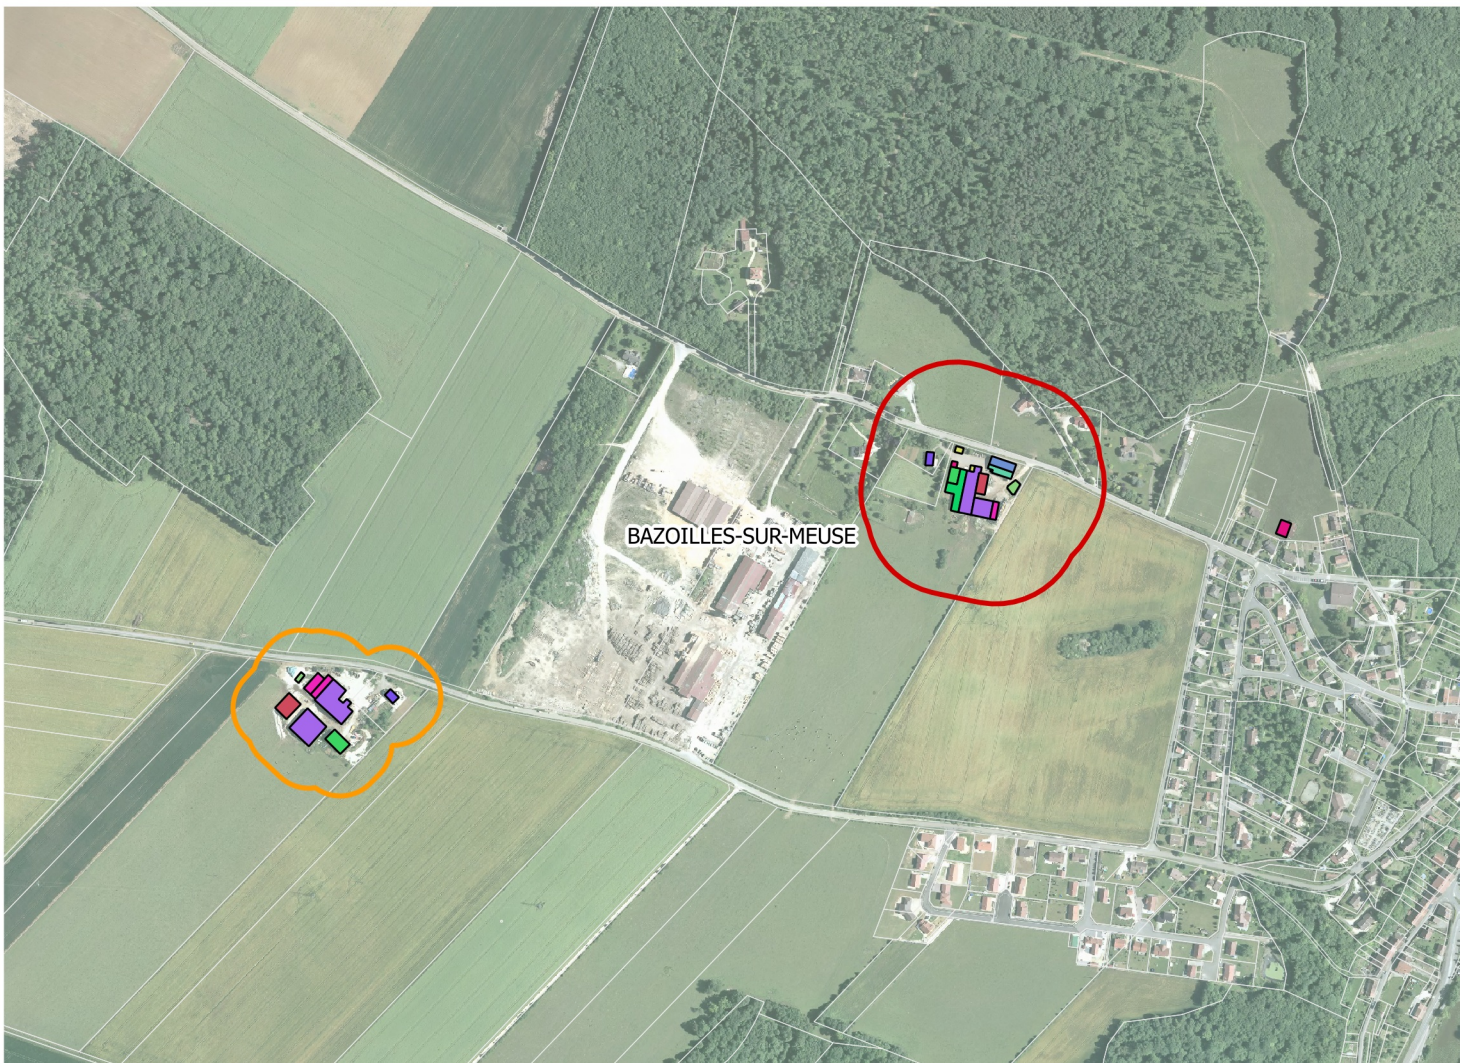

# Carte du bâti agricole

## Planche 91 : Bazoilles-sur-Meuse

### Légende

	Limite des communes		Méthanisation
	Cadastre		Mixte : élevage fourrage
	Tampon ICPE		Mixte : élevage matériel
	Tampon RSD		Mixte : élevage fourrage matériel
<b>Bâtiment agricole</b>			Mixte : fourrage matériel
	Abris		Nurserie
	Atelier de découpe		Réserve incendie
	Autre		Serre
	Bâtiment d'élevage		Silo
	Bâtiment mobile		Stabulation AP
	Carrière		Stockage fourrage
	Chambre d'hôte		Stockage matériel
	Filtre à roseaux		Stockage mixte
	Fosse		Stockage plein air
	Fumières		Tunnel
	Local phyto		Vente
	Logement gardiennage		Inconnu