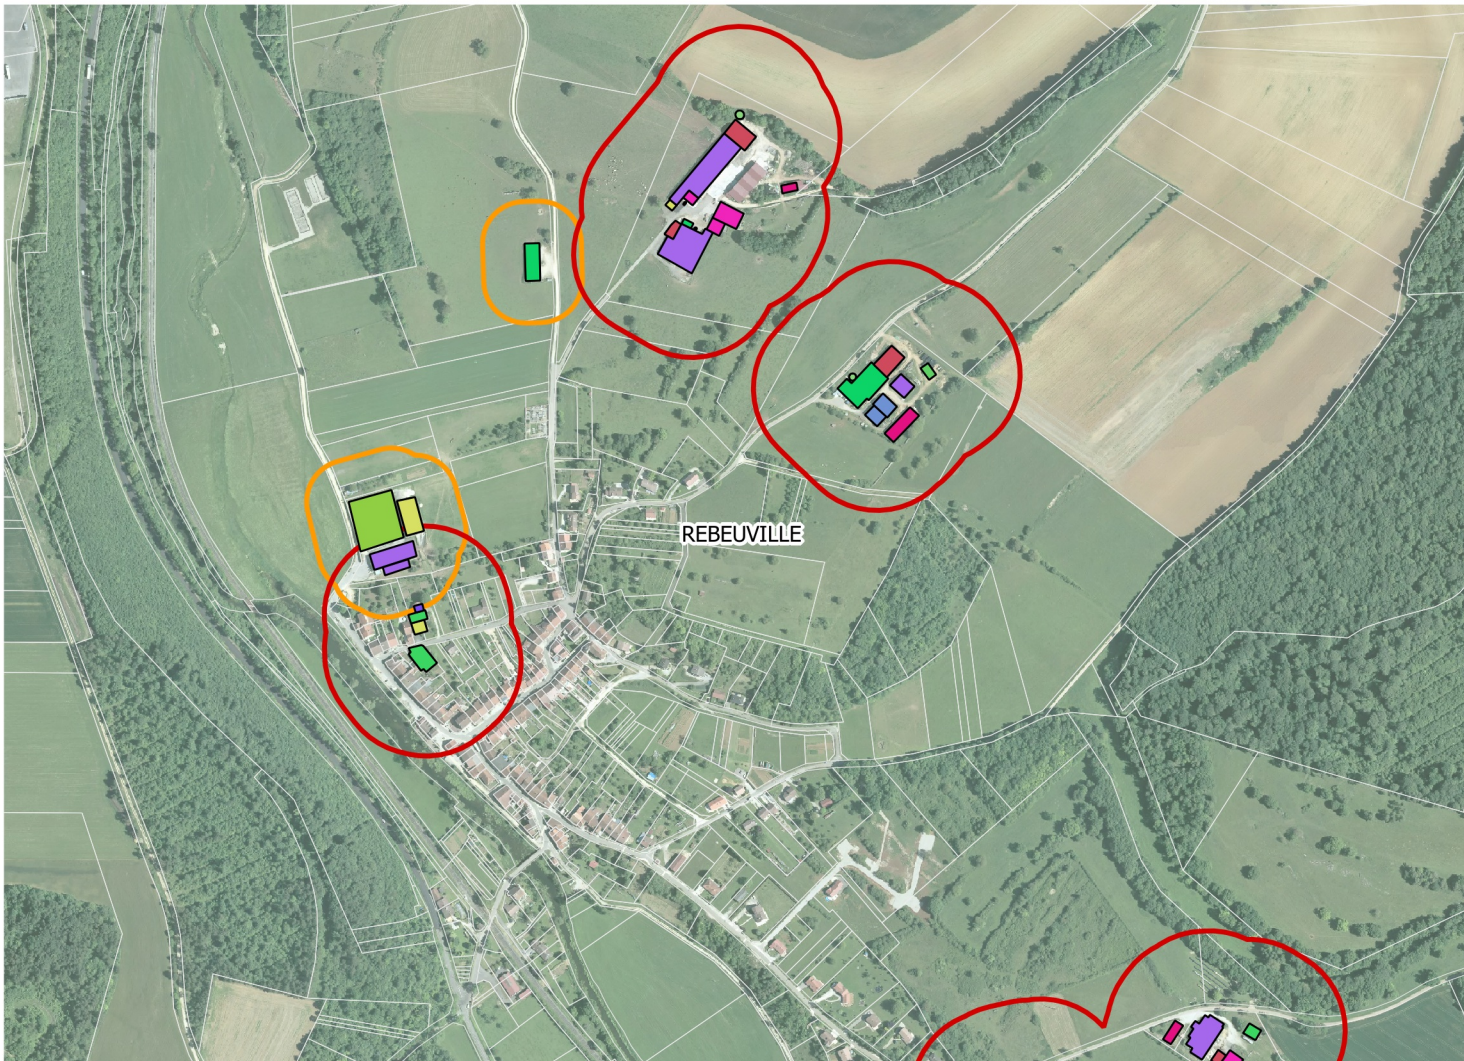

# Carte du bâti agricole Planche 84 : Rebeuville

## Légende

Limite des communes	Méthanisation
Cadastre	Mixte : élevage fourrage
Tampon ICPE	Mixte : élevage matériel
Tampon RSD	Mixte : élevage fourrage matériel
<b>Bâtiment agricole</b>	
Abris	Mixte : fourrage matériel
Atelier de découpe	Nurserie
Autre	Serre
Bâtiment d'élevage	Silo
Bâtiment mobile	Stabulation AP
Carrière	Stockage fourrage
Chambre d'hôte	Stockage matériel
Filtre à roseaux	Stockage mixte
Fosse	Stockage plein air
Fumières	Tunnel
Local phyto	Vente
Logement gardiennage	Inconnu

0 100 200 m

1:9 000