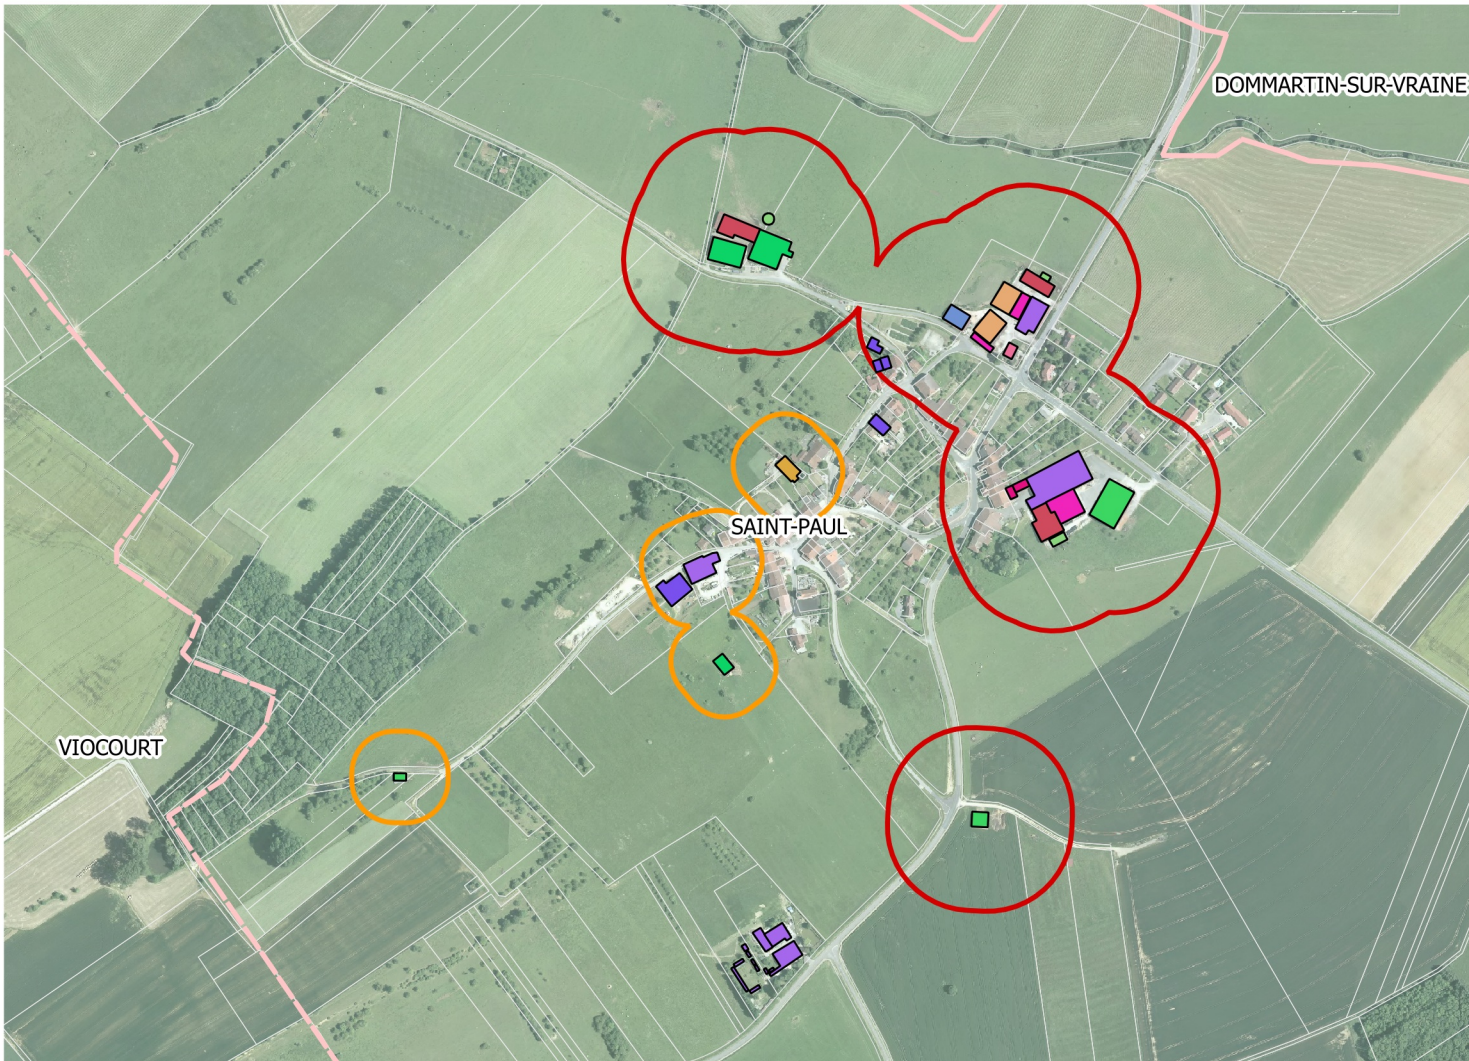

Carte du bâti agricole Planche 73 : Saint-Paul

Légende

	Limite des communes		Méthanisation
	Cadastre		Mixte : élevage fourrage
	Tampon ICPE		Mixte : élevage matériel
	Tampon RSD		Mixte : élevage fourrage matériel
Bâtiment agricole			Mixte : fourrage matériel
	Abris		Nurserie
	Atelier de découpe		Réserve incendie
	Autre		Serre
	Bâtiment d'élevage		Silo
	Bâtiment mobile		Stabulation AP
	Carrière		Stockage fourrage
	Chambre d'hôte		Stockage matériel
	Filtre à roseaux		Stockage mixte
	Fosse		Stockage plein air
	Fumières		Tunnel
	Local phyto		Vente
	Logement gardiennage		Inconnu

0 100 200 m

1:9 000