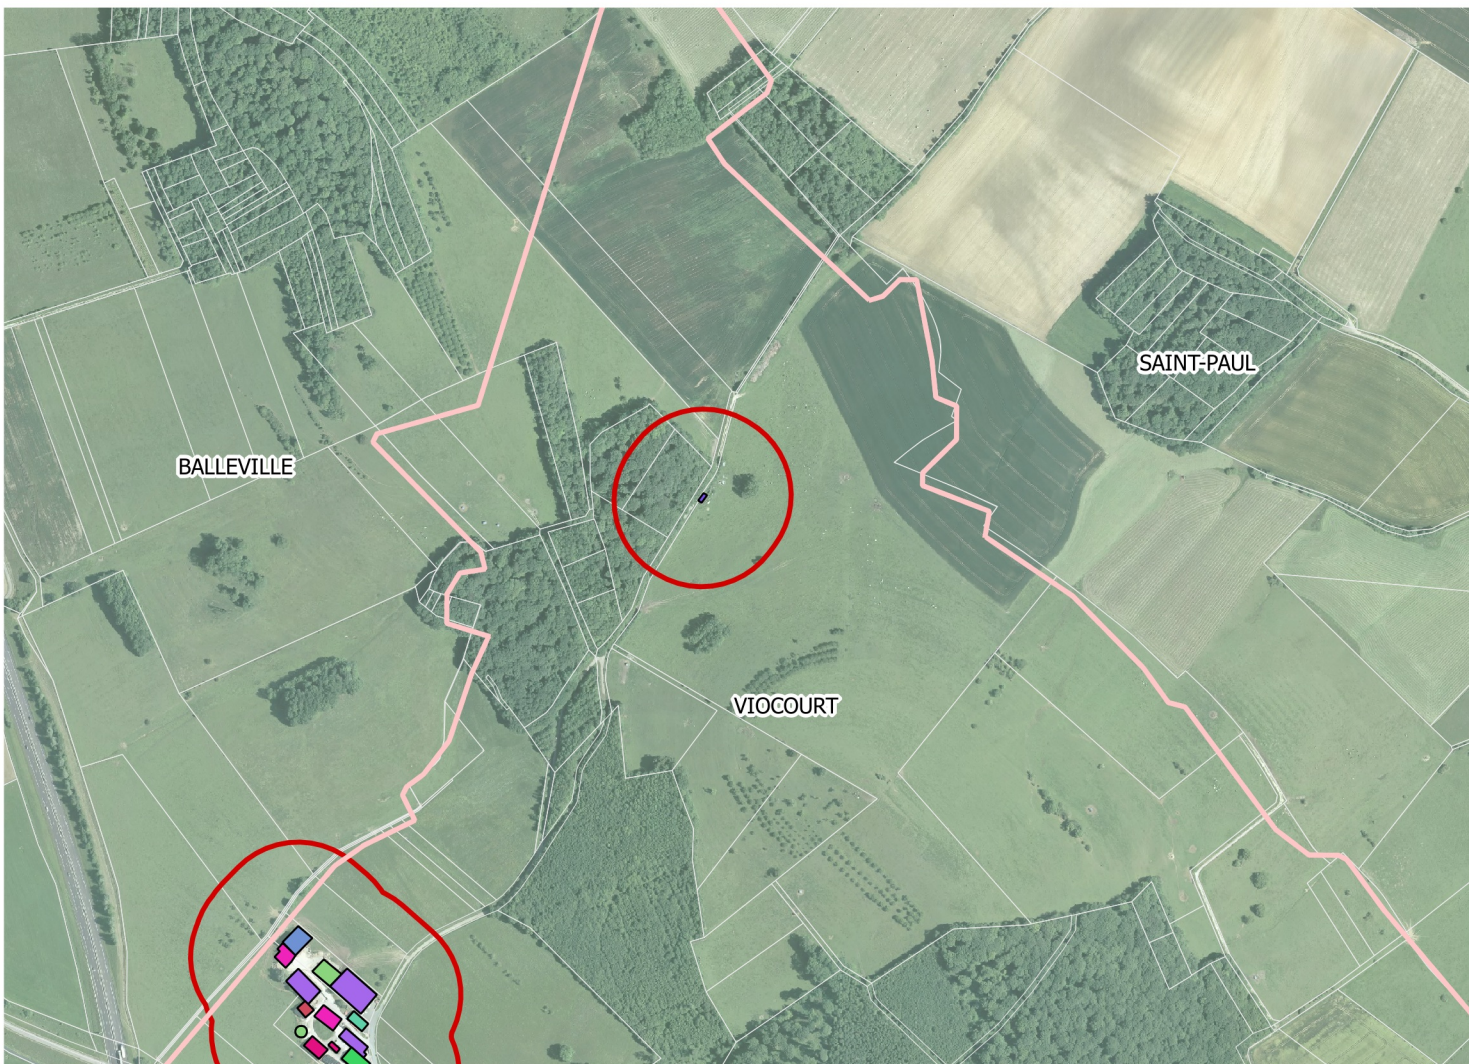

Carte du bâti agricole Planche 72 : Viocourt

Légende

 Limite des communes	 Méthanisation
 Cadastre	 Mixte : élevage fourrage
 Tampon ICPE	 Mixte : élevage matériel
 Tampon RSD	 Mixte : élevage fourrage matériel
Bâtiment agricole	
 Abris	 Mixte : fourrage matériel
 Atelier de découpe	 Nurserie
 Autre	 Réserve incendie
 Bâtiment d'élevage	 Serre
 Bâtiment mobile	 Silo
 Carrière	 Stabulation AP
 Chambre d'hôte	 Stockage fourrage
 Filtre à roseaux	 Stockage matériel
 Fosse	 Stockage mixte
 Fumières	 Stockage plein air
 Local phyto	 Tunnel
 Logement gardiennage	 Vente
	 Inconnu