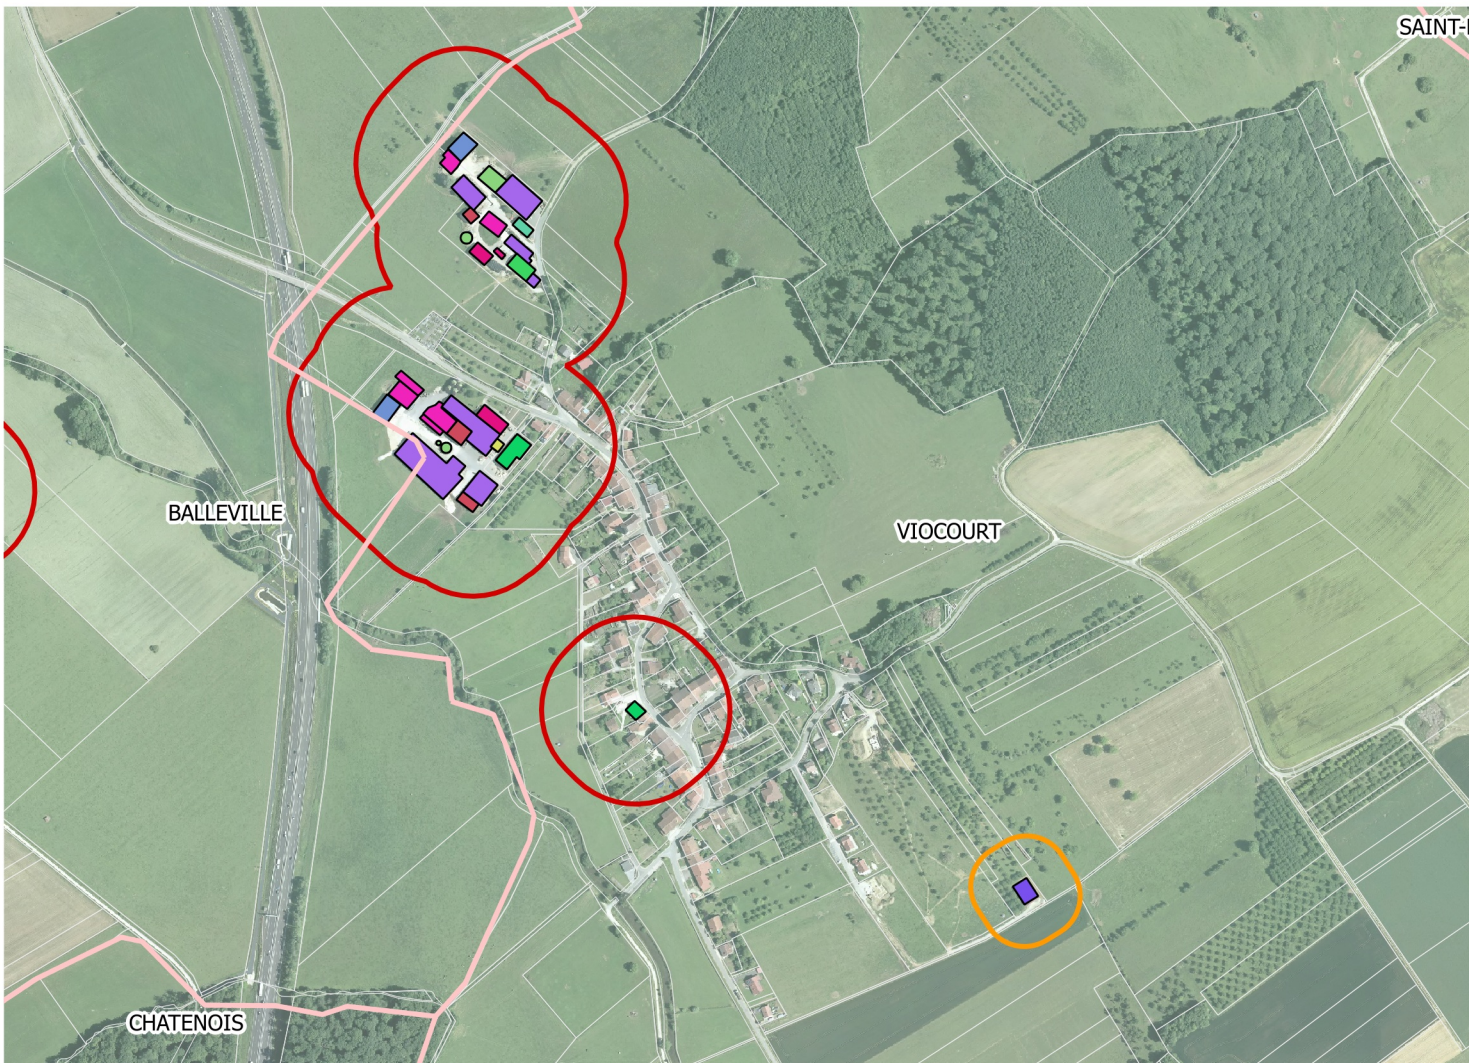

# Carte du bâti agricole Planche 71 : Viocourt

## Légende

 Limite des communes	 Méthanisation
 Cadastre	 Mixte : élevage fourrage
 Tampon ICPE	 Mixte : élevage matériel
 Tampon RSD	 Mixte : élevage fourrage matériel
<b>Bâtiment agricole</b>	
 Abris	 Mixte : fourrage matériel
 Atelier de découpe	 Nurserie
 Autre	 Réserve incendie
 Bâtiment d'élevage	 Serre
 Bâtiment mobile	 Silo
 Carrière	 Stabulation AP
 Chambre d'hôte	 Stockage fourrage
 Filtre à roseaux	 Stockage matériel
 Fosse	 Stockage mixte
 Fumières	 Stockage plein air
 Local phyto	 Tunnel
 Logement gardiennage	 Vente
	 Inconnu

0 100 200 m

1:9 000