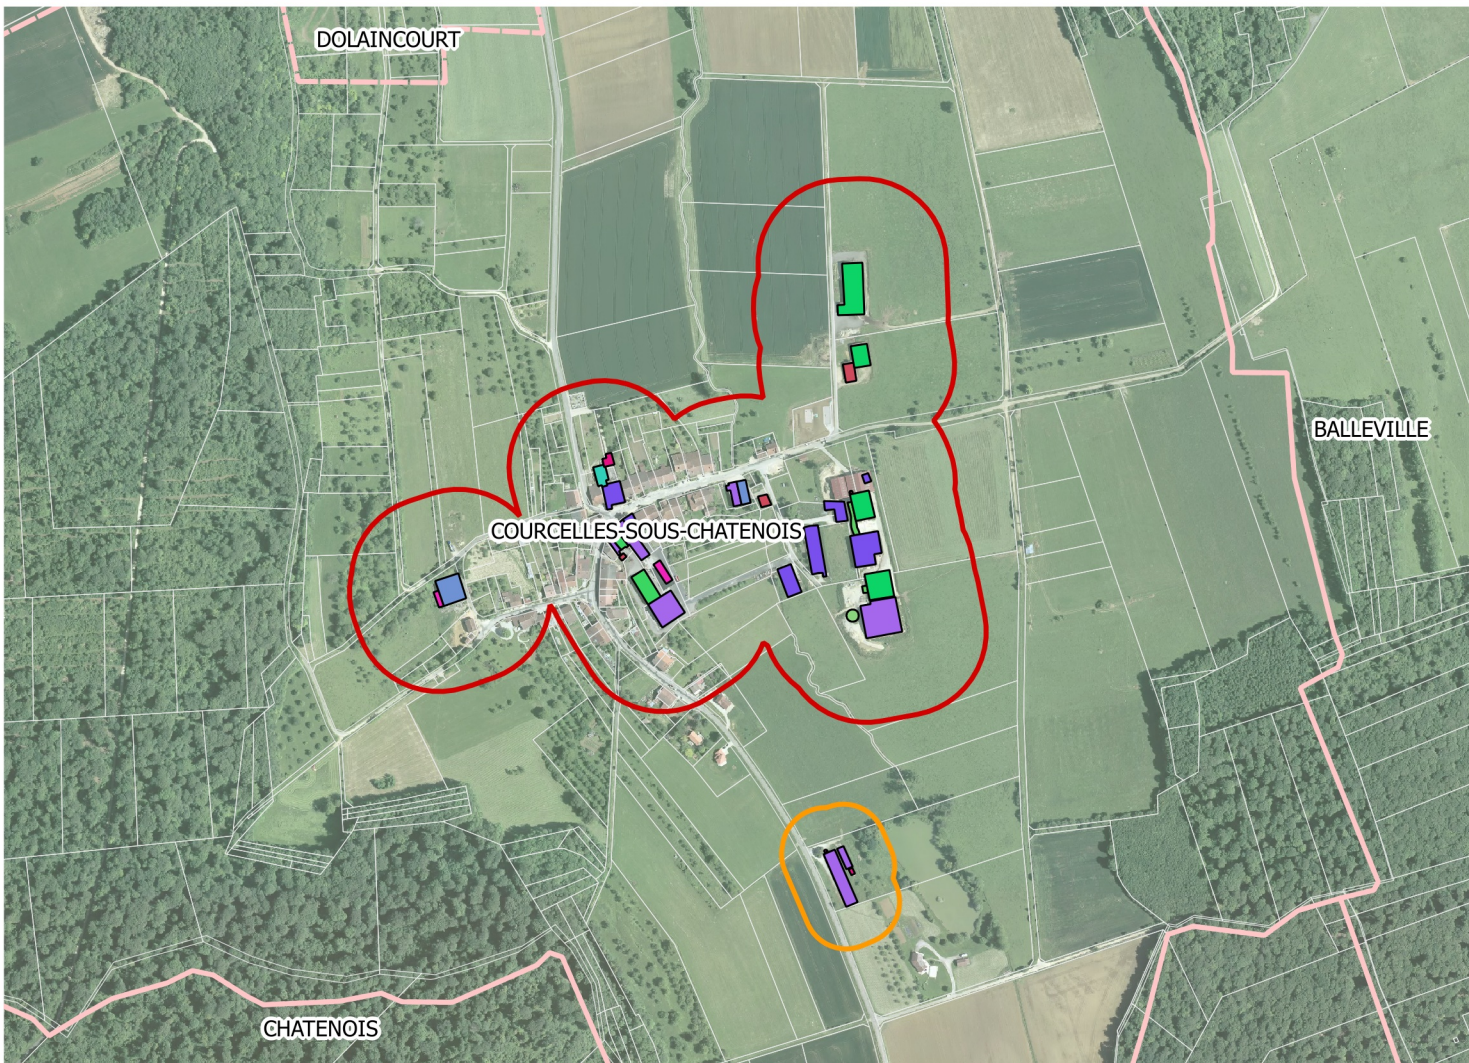

Carte du bâti agricole

Planche 69 : Courcelles-sous-Châtenois

Légende

	Limite des communes		Méthanisation
	Cadastre		Mixte : élevage fourrage
	Tampon ICPE		Mixte : élevage matériel
	Tampon RSD		Mixte : élevage fourrage matériel
Bâtiment agricole			Mixte : fourrage matériel
	Abris		Nurserie
	Atelier de découpe		Réserve incendie
	Autre		Serre
	Bâtiment d'élevage		Silo
	Bâtiment mobile		Stabulation AP
	Carrière		Stockage fourrage
	Chambre d'hôte		Stockage matériel
	Filtre à roseaux		Stockage mixte
	Fosse		Stockage plein air
	Fumières		Tunnel
	Local phyto		Vente
	Logement gardiennage		Inconnu

0 100 200 m

1:9 000