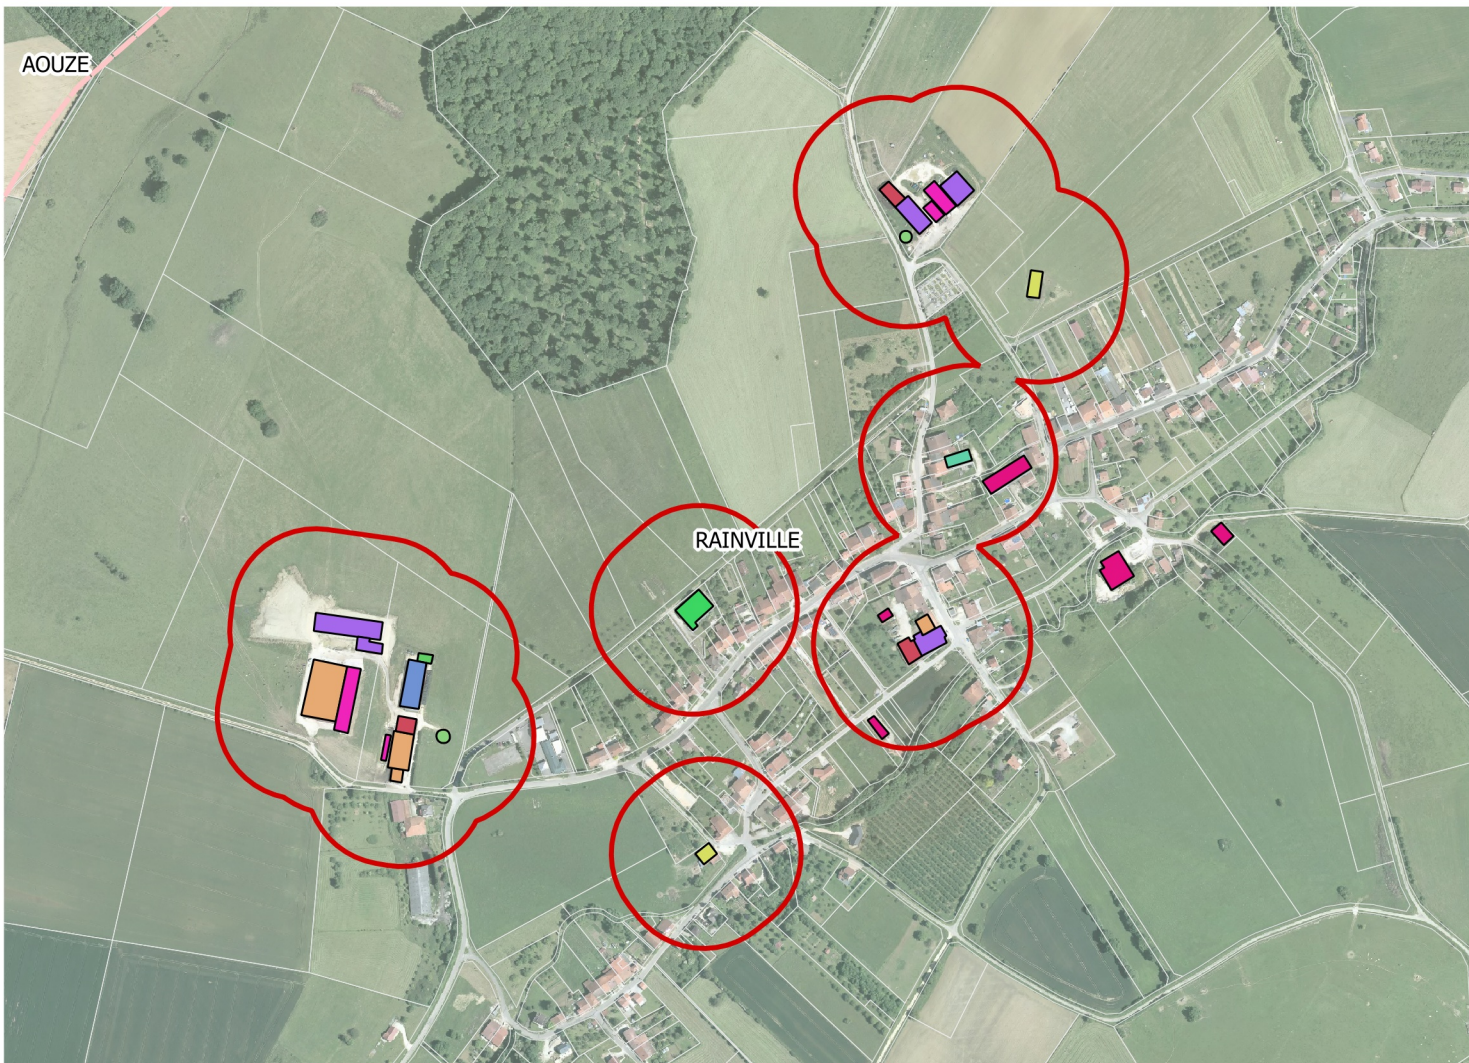

Carte du bâti agricole Planche 67 : Rainville

Légende

 Limite des communes	 Méthanisation
 Cadastre	 Mixte : élevage fourrage
 Tampon ICPE	 Mixte : élevage matériel
 Tampon RSD	 Mixte : élevage fourrage matériel
Bâtiment agricole	
 Abris	 Mixte : fourrage matériel
 Atelier de découpe	 Nurserie
 Autre	 Serre
 Bâtiment d'élevage	 Silo
 Bâtiment mobile	 Stabulation AP
 Carrière	 Stockage fourrage
 Chambre d'hôte	 Stockage matériel
 Filtre à roseaux	 Stockage mixte
 Fosse	 Stockage plein air
 Fumières	 Tunnel
 Local phyto	 Vente
 Logement gardiennage	 Inconnu

0 100 200 m

1:9 000