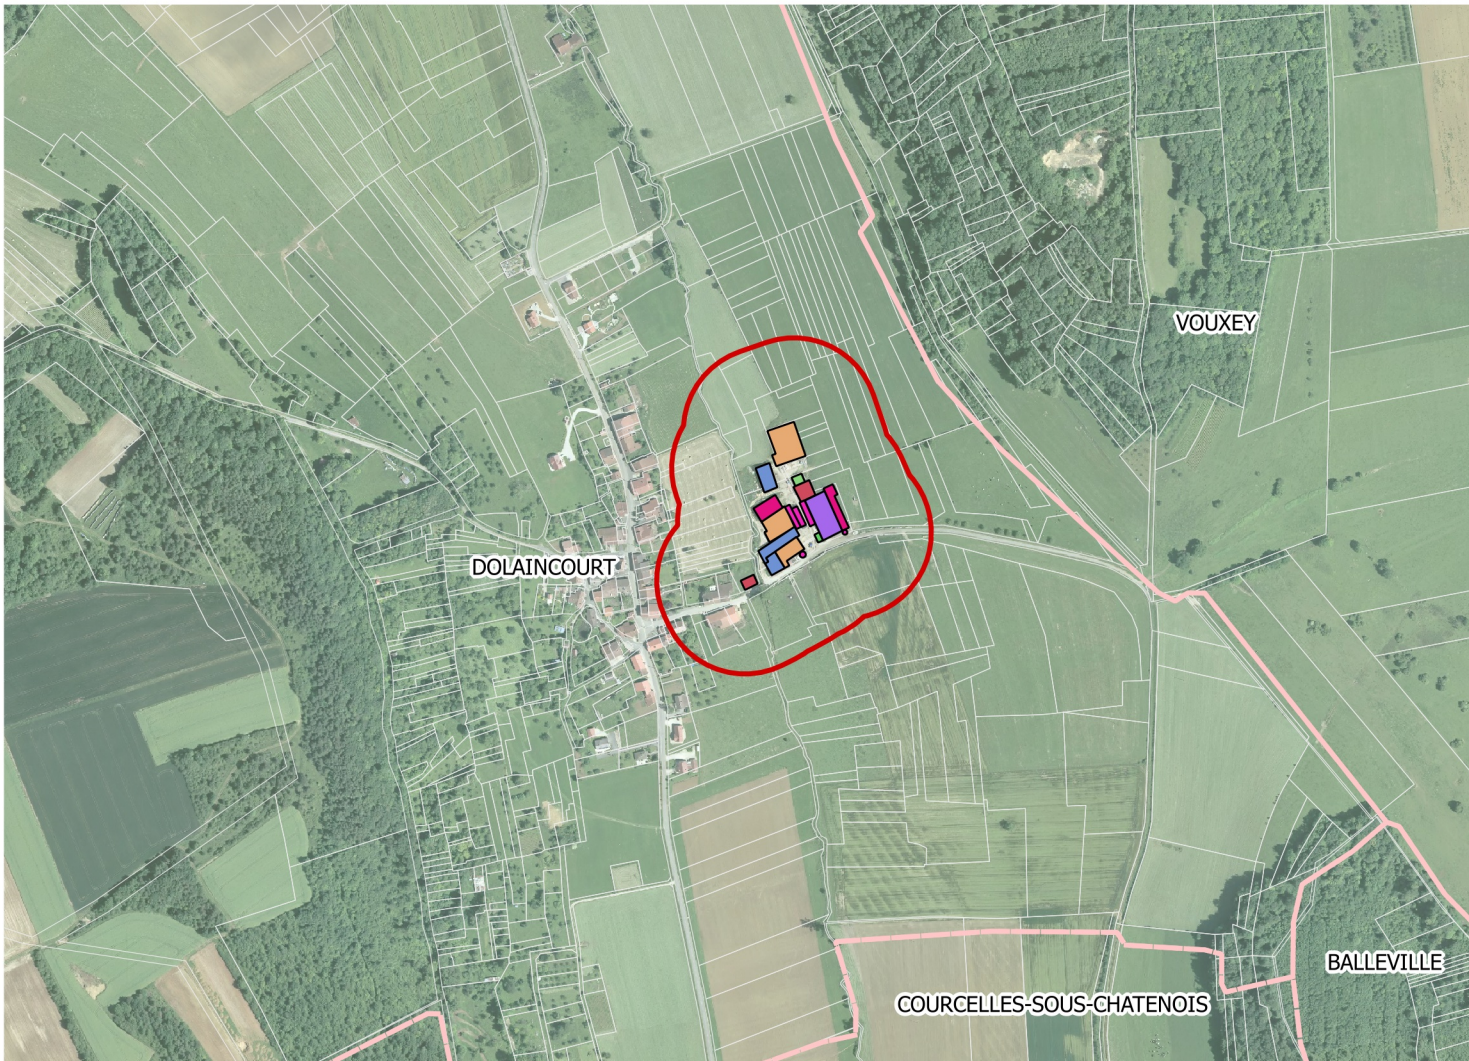

Carte du bâti agricole Planche 66 : Dolaincourt

Légende

	Limite des communes		Méthanisation
	Cadastre		Mixte : élevage fourrage
	Tampon ICPE		Mixte : élevage matériel
	Tampon RSD		Mixte : élevage fourrage matériel
Bâtiment agricole			Mixte : fourrage matériel
	Abris		Nurserie
	Atelier de découpe		Réserve incendie
	Autre		Serre
	Bâtiment d'élevage		Silo
	Bâtiment mobile		Stabulation AP
	Carrière		Stockage fourrage
	Chambre d'hôte		Stockage matériel
	Filtre à roseaux		Stockage mixte
	Fosse		Stockage plein air
	Fumières		Tunnel
	Local phyto		Vente
	Logement gardiennage		Inconnu

0 100 200 m

1:9 000