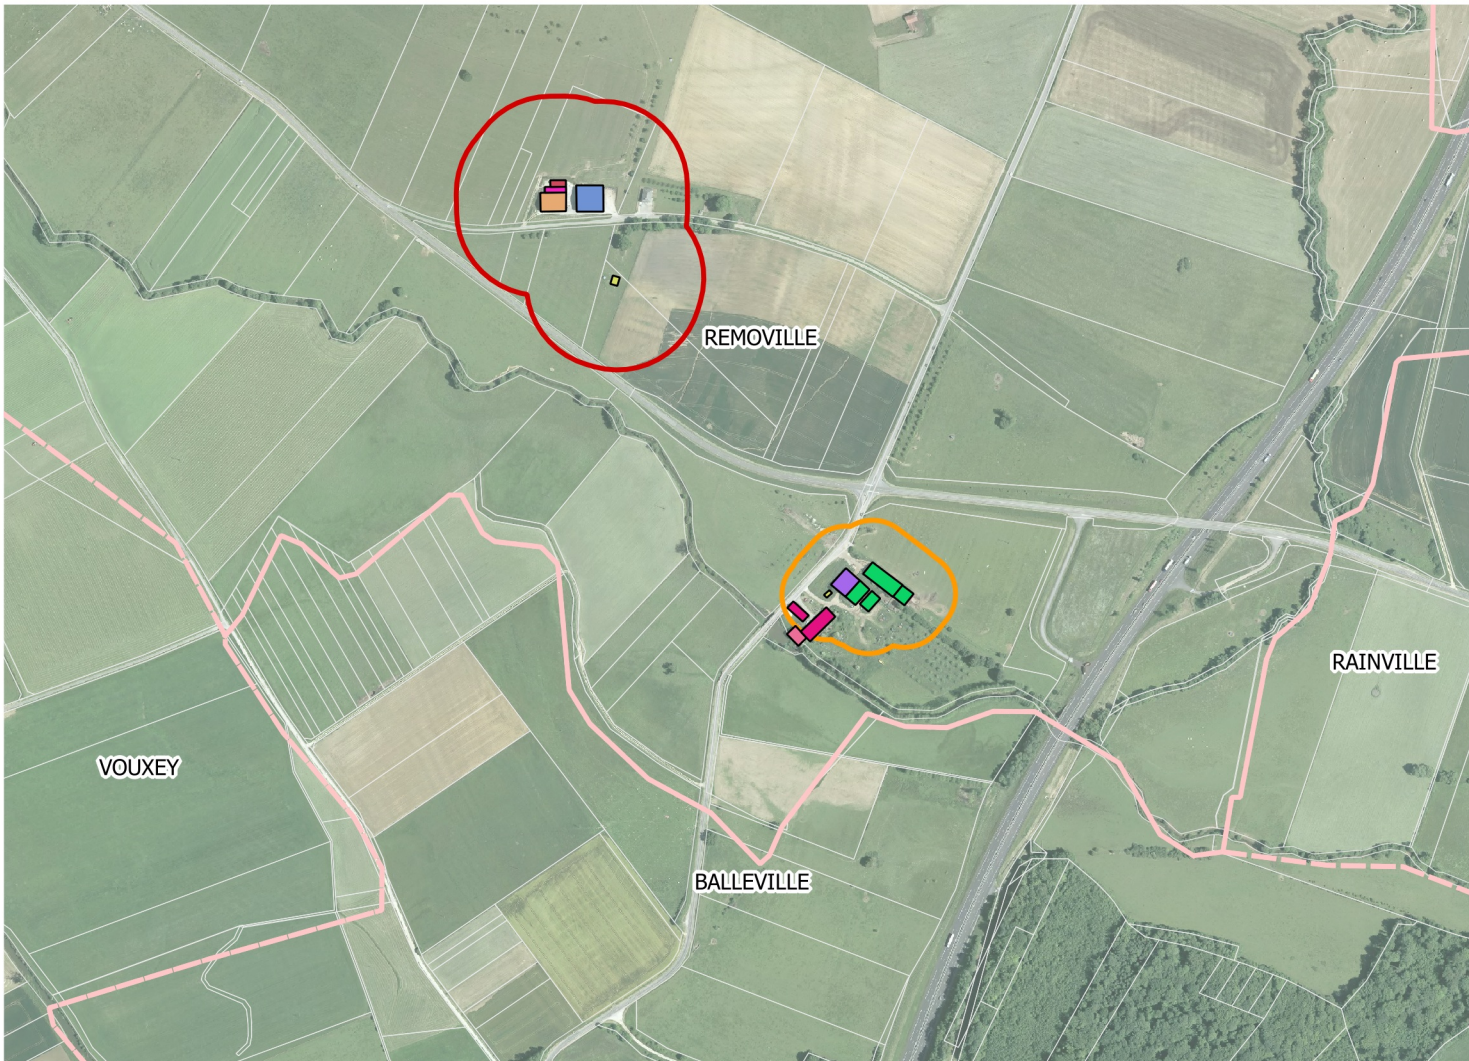

Carte du bâti agricole Planche 64 : Removille

Légende

	Limite des communes		Méthanisation
	Cadastre		Mixte : élevage fourrage
	Tampon ICPE		Mixte : élevage matériel
	Tampon RSD		Mixte : élevage fourrage matériel
Bâtiment agricole			Mixte : fourrage matériel
	Abris		Nurserie
	Atelier de découpe		Réserve incendie
	Autre		Serre
	Bâtiment d'élevage		Silo
	Bâtiment mobile		Stabulation AP
	Carrière		Stockage fourrage
	Chambre d'hôte		Stockage matériel
	Filtre à roseaux		Stockage mixte
	Fosse		Stockage plein air
	Fumières		Tunnel
	Local phyto		Vente
	Logement gardiennage		Inconnu

0 100 200 m

1:9 000