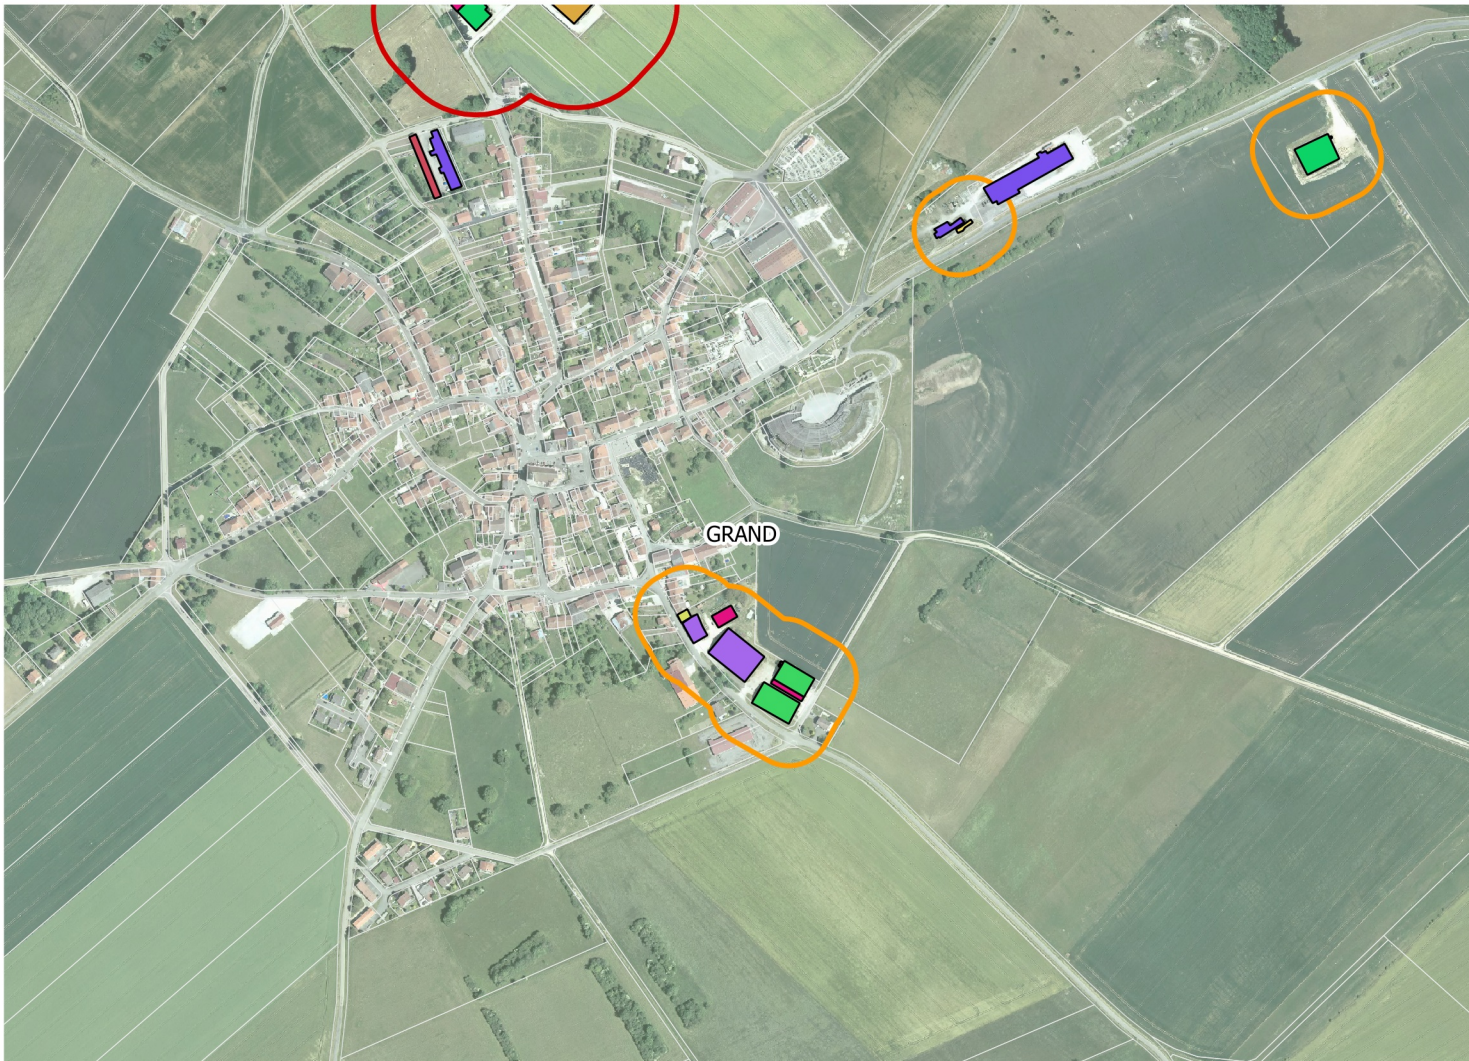

Carte du bâti agricole

Planche 5 : Grand

Légende

 Limite des communes	 Méthanisation
 Cadastre	 Mixte : élevage fourrage
 Tampon ICPE	 Mixte : élevage matériel
 Tampon RSD	 Mixte : élevage fourrage matériel
Bâtiment agricole	
 Abris	 Mixte : fourrage matériel
 Atelier de découpe	 Nurserie
 Autre	 Serre
 Bâtiment d'élevage	 Silo
 Bâtiment mobile	 Stabulation AP
 Carrière	 Stockage fourrage
 Chambre d'hôte	 Stockage matériel
 Filtre à roseaux	 Stockage mixte
 Fosse	 Stockage plein air
 Fumières	 Tunnel
 Local phyto	 Vente
 Logement gardiennage	 Inconnu

0 100 200 m

1:9 000