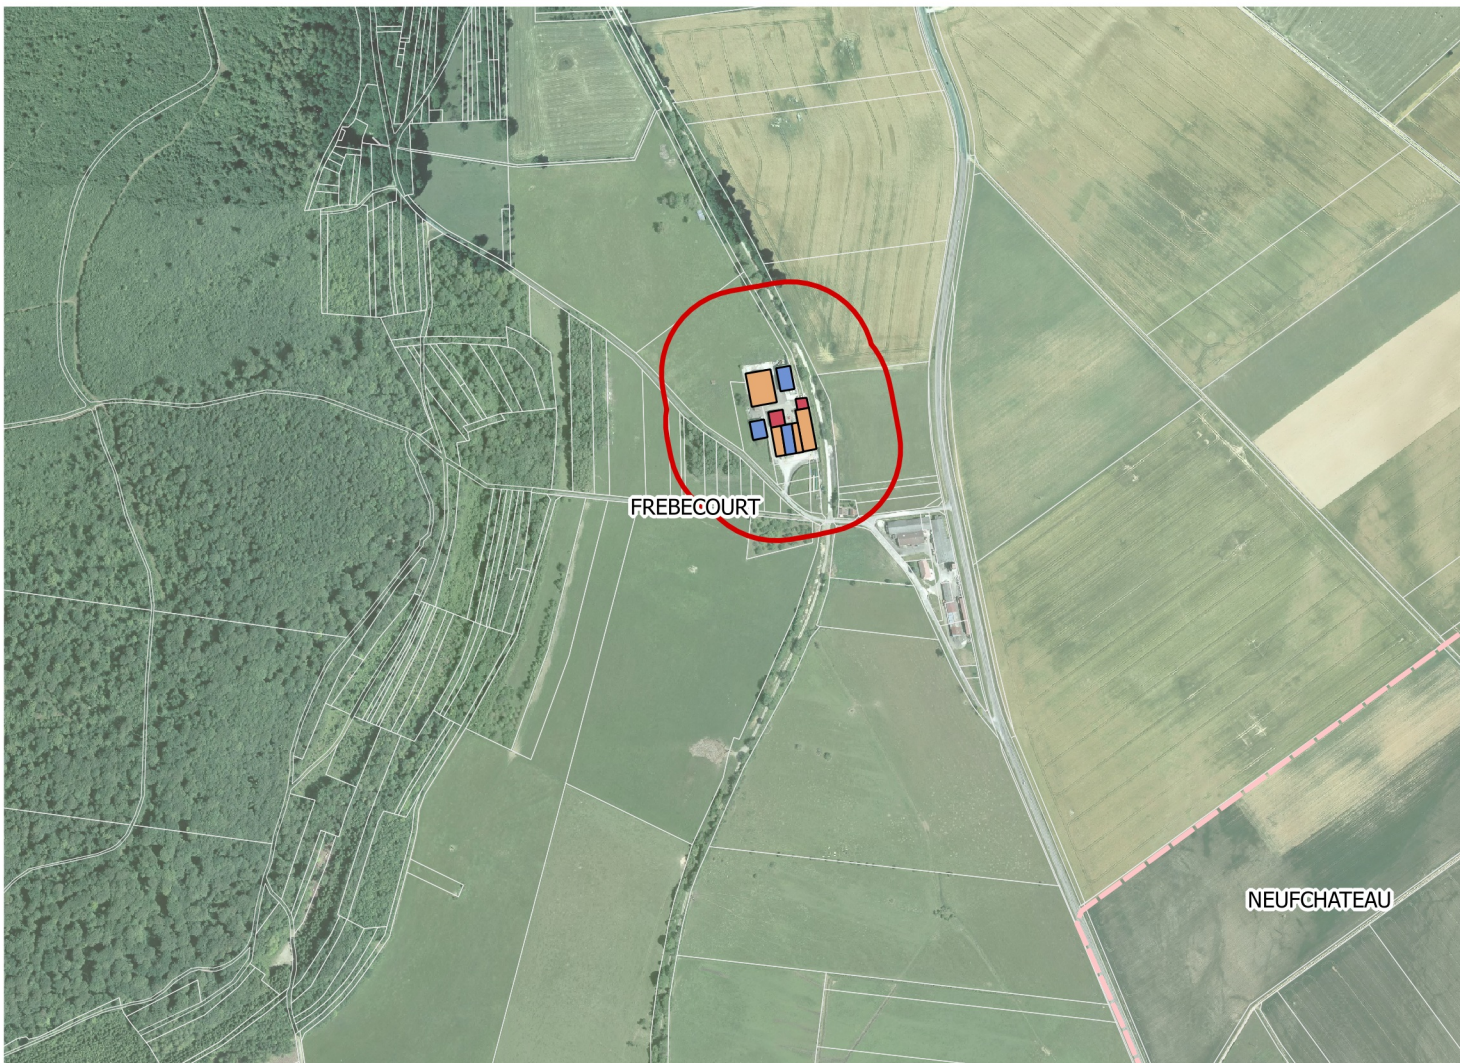

Carte du bâti agricole Planche 57 : Frebecourt

Légende

	Limite des communes		Méthanisation
	Cadastre		Mixte : élevage fourrage
	Tampon ICPE		Mixte : élevage matériel
	Tampon RSD		Mixte : élevage fourrage matériel
Bâtiment agricole			Mixte : fourrage matériel
	Abris		Nurserie
	Atelier de découpe		Réserve incendie
	Autre		Serre
	Bâtiment d'élevage		Silo
	Bâtiment mobile		Stabulation AP
	Carrière		Stockage fourrage
	Chambre d'hôte		Stockage matériel
	Filtre à roseaux		Stockage mixte
	Fosse		Stockage plein air
	Fumières		Tunnel
	Local phyto		Vente
	Logement gardiennage		Inconnu

0 100 200 m

1:9 000