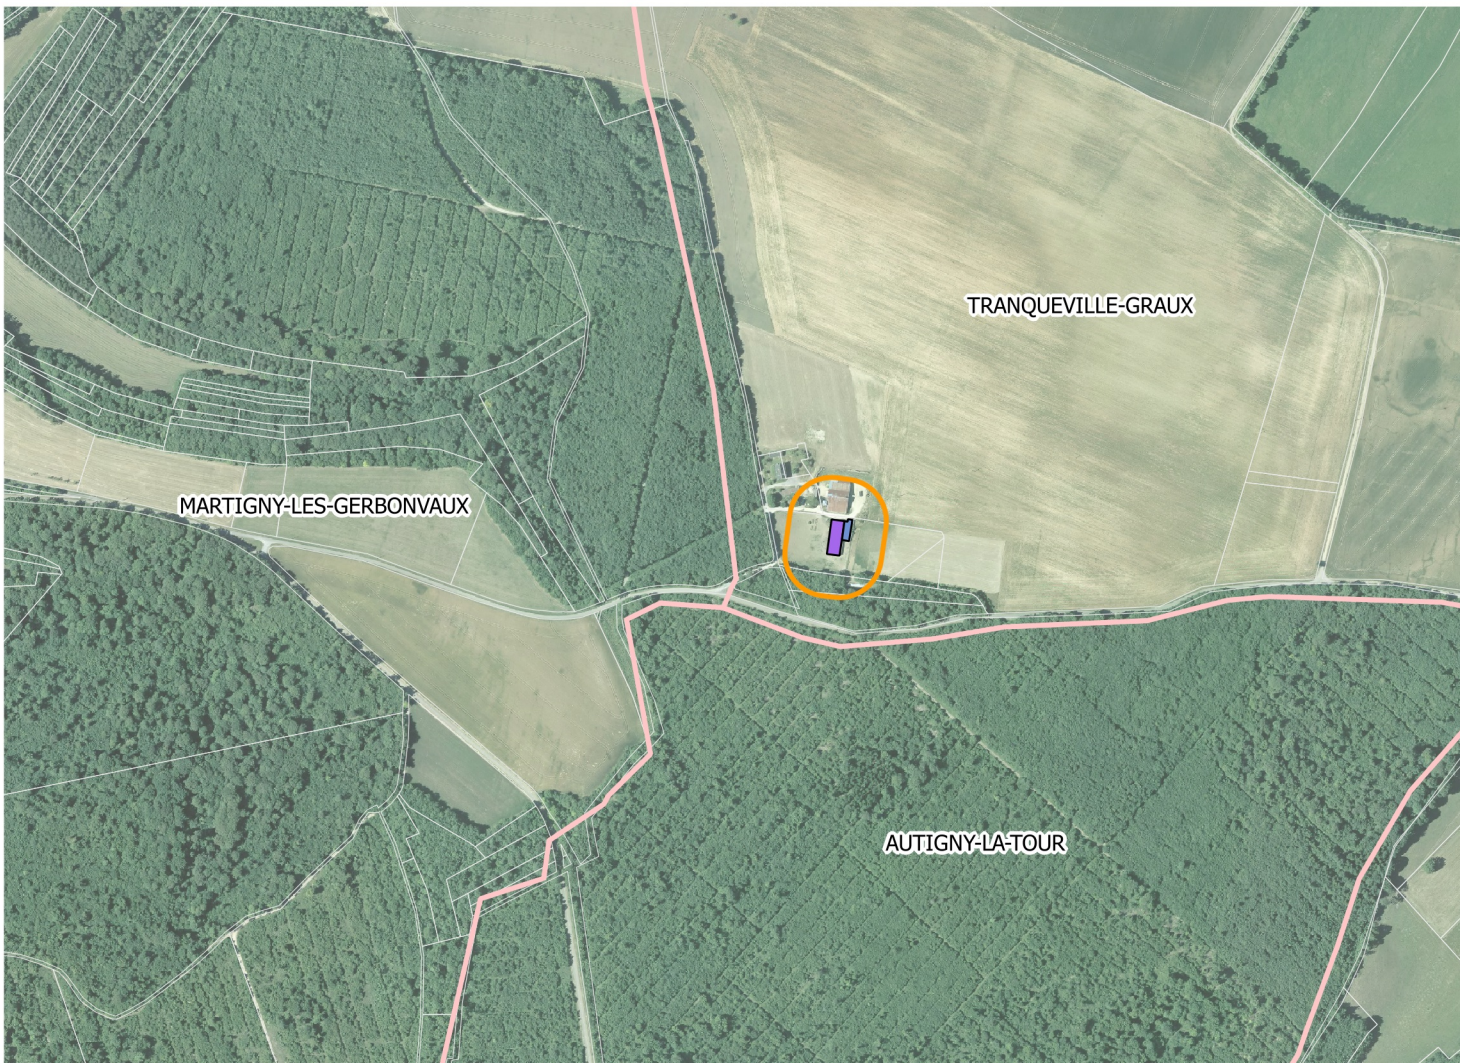

Carte du bâti agricole

Planche 53 : Tranqueville-Graux

Légende

	Limite des communes		Méthanisation
	Cadastre		Mixte : élevage fourrage
	Tampon ICPE		Mixte : élevage matériel
	Tampon RSD		Mixte : élevage fourrage matériel
Bâtiment agricole			Mixte : fourrage matériel
	Abris		Nurserie
	Atelier de découpe		Réserve incendie
	Autre		Serre
	Bâtiment d'élevage		Silo
	Bâtiment mobile		Stabulation AP
	Carrière		Stockage fourrage
	Chambre d'hôte		Stockage matériel
	Filtre à roseaux		Stockage mixte
	Fosse		Stockage plein air
	Fumières		Tunnel
	Local phyto		Vente
	Logement gardiennage		Inconnu

0 100 200 m

1:9 000