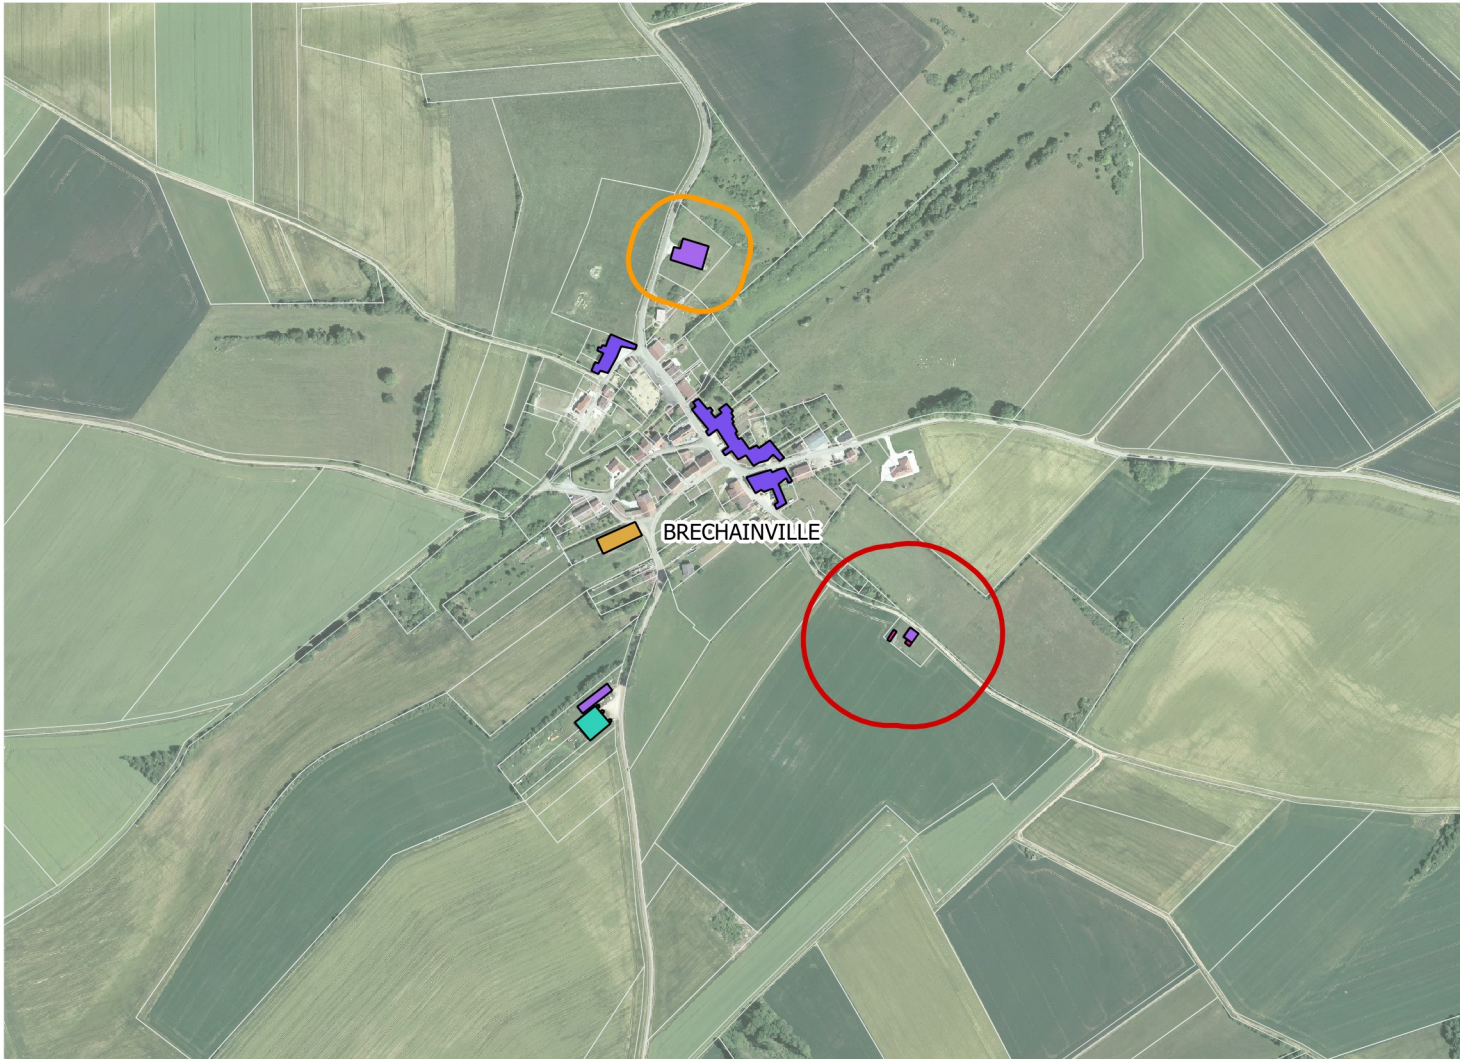

Carte du bâti agricole Planche 4 : Brechainville

Légende

	Limite des communes		Méthanisation
	Cadastre		Mixte : élevage fourrage
	Tampon ICPE		Mixte : élevage matériel
	Tampon RSD		Mixte : élevage fourrage matériel
Bâtiment agricole			Mixte : fourrage matériel
	Abris		Nurserie
	Atelier de découpe		Réserve incendie
	Autre		Serre
	Bâtiment d'élevage		Silo
	Bâtiment mobile		Stabulation AP
	Carrière		Stockage fourrage
	Chambre d'hôte		Stockage matériel
	Filtre à roseaux		Stockage mixte
	Fosse		Stockage plein air
	Fumières		Tunnel
	Local phyto		Vente
	Logement gardiennage		Inconnu

0 100 200 m

1:9 000