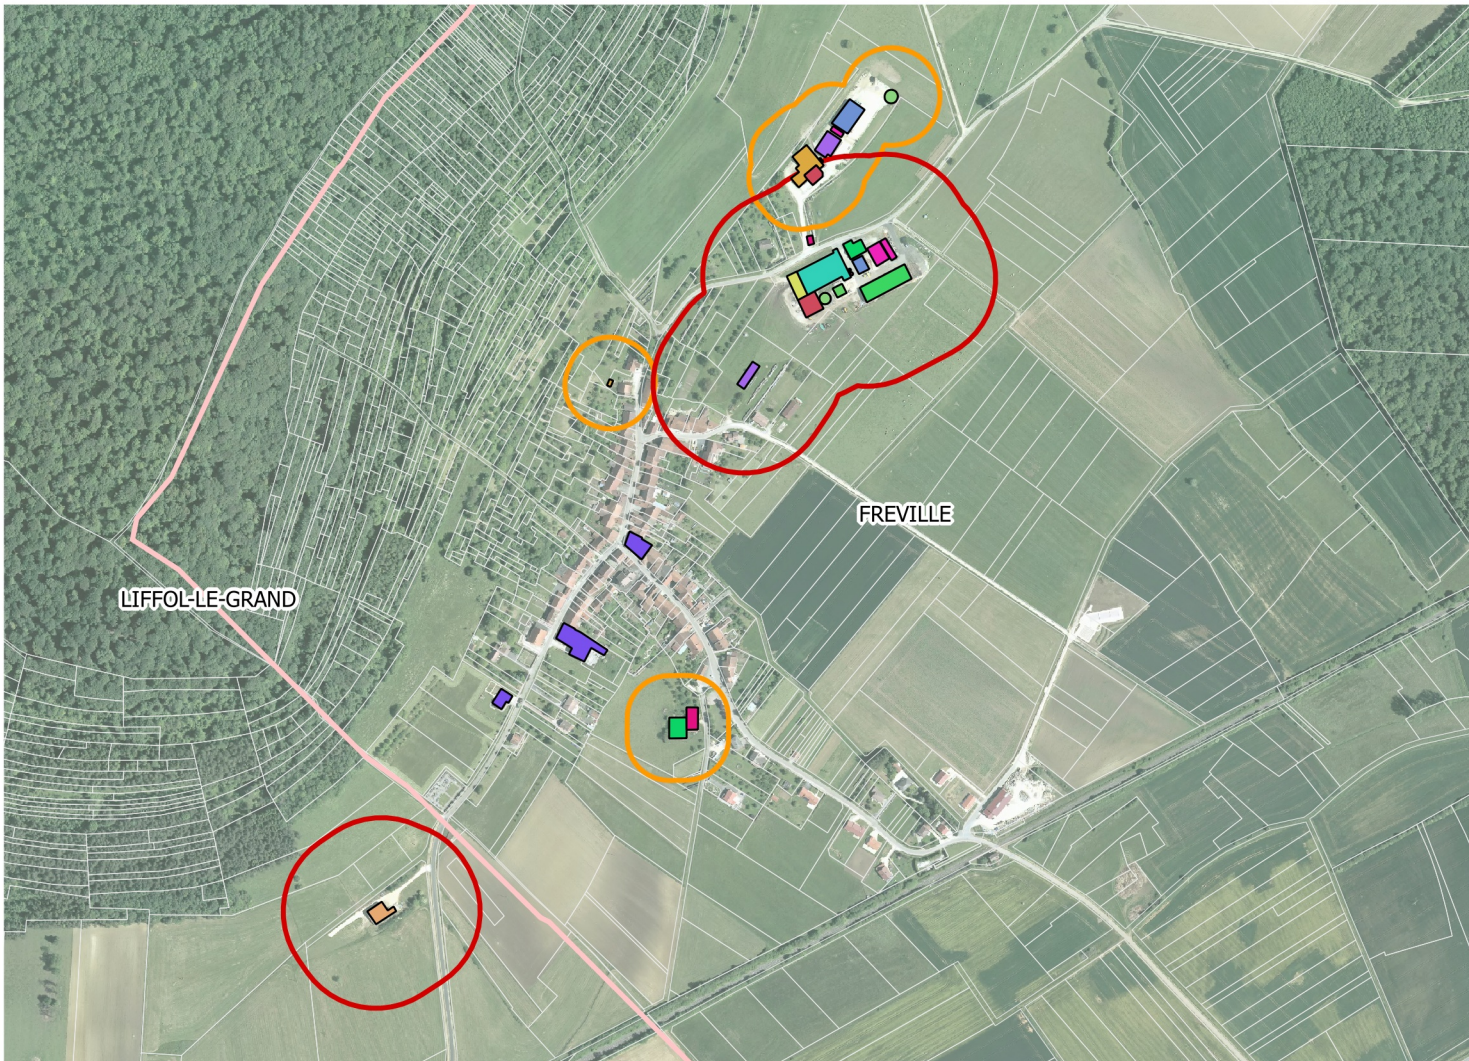

Carte du bâti agricole Planche 45 : Freville

Légende

- | | |
|--------------------------|-----------------------------------|
| Limite des communes | Méthanisation |
| Cadastre | Mixte : élevage fourrage |
| Tampon ICPE | Mixte : élevage matériel |
| Tampon RSD | Mixte : élevage fourrage matériel |
| Bâtiment agricole | |
| Abris | Mixte : fourrage matériel |
| Atelier de découpe | Nurserie |
| Autre | Réserve incendie |
| Bâtiment d'élevage | Serre |
| Bâtiment mobile | Silo |
| Carrière | Stabulation AP |
| Chambre d'hôte | Stockage fourrage |
| Filtre à roseaux | Stockage matériel |
| Fosse | Stockage mixte |
| Fumières | Stockage plein air |
| Local phyto | Tunnel |
| Logement gardiennage | Vente |
| | Inconnu |