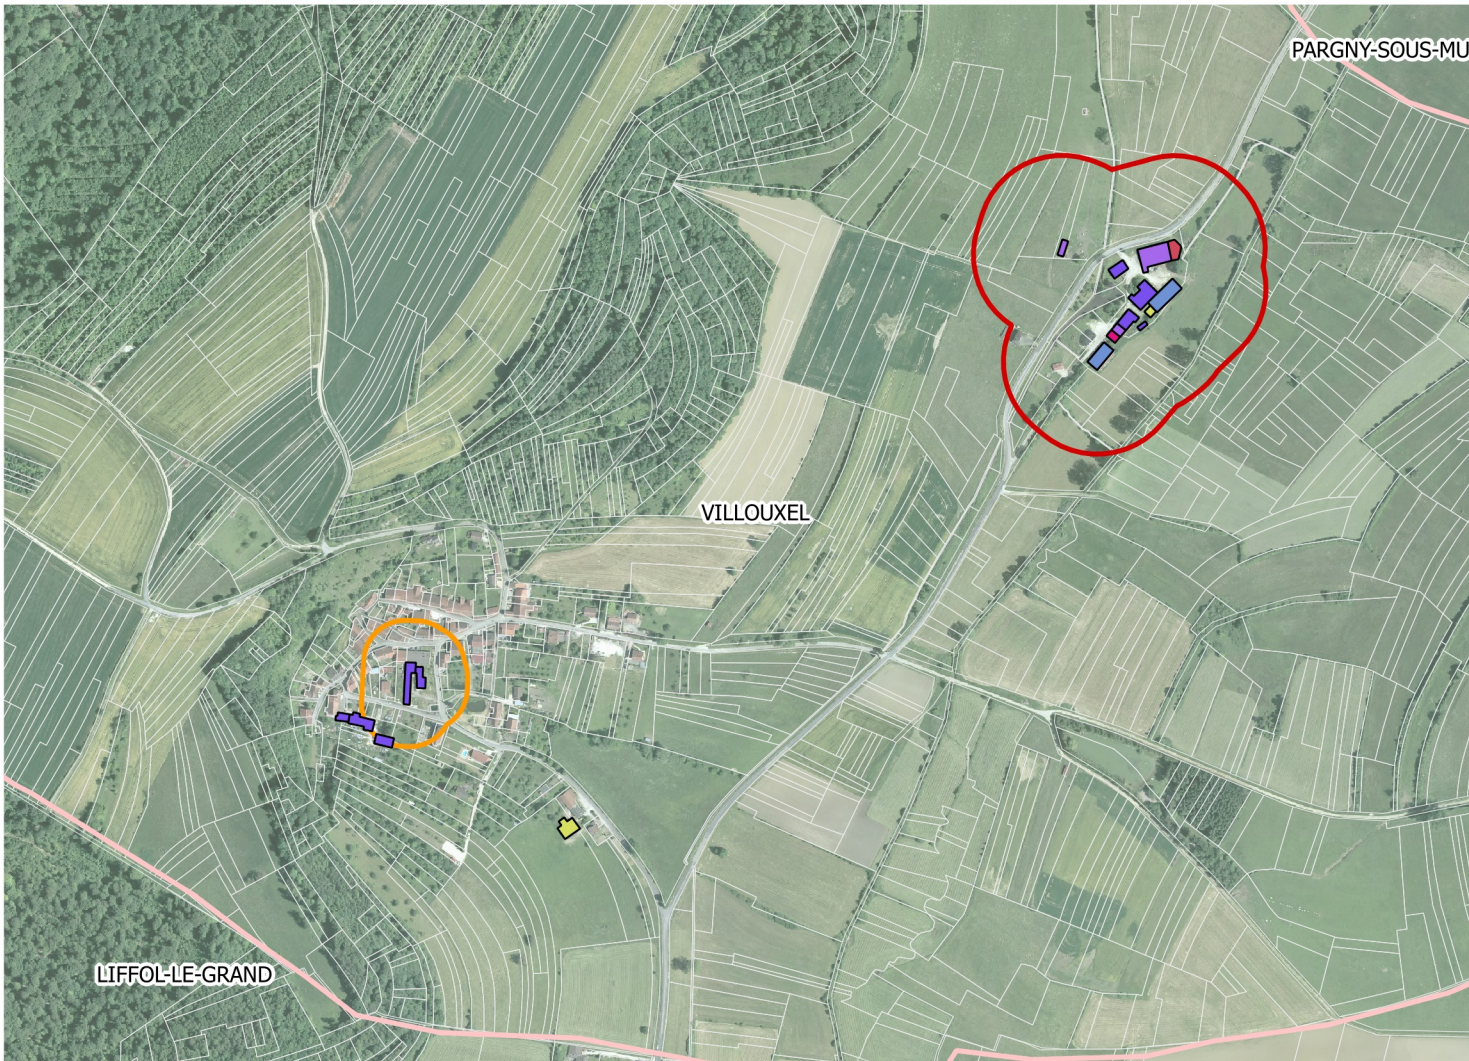

# Carte du bâti agricole Planche 43 : Villouxel

## Légende

	Limite des communes		Méthanisation
	Cadastre		Mixte : élevage fourrage
	Tampon ICPE		Mixte : élevage matériel
	Tampon RSD		Mixte : élevage fourrage matériel
<b>Bâtiment agricole</b>			Mixte : fourrage matériel
	Abris		Nurserie
	Atelier de découpe		Réserve incendie
	Autre		Serre
	Bâtiment d'élevage		Silo
	Bâtiment mobile		Stabulation AP
	Carrière		Stockage fourrage
	Chambre d'hôte		Stockage matériel
	Filtre à roseaux		Stockage mixte
	Fosse		Stockage plein air
	Fumières		Tunnel
	Local phyto		Vente
	Logement gardiennage		Inconnu

0 100 200 m

1:9 000