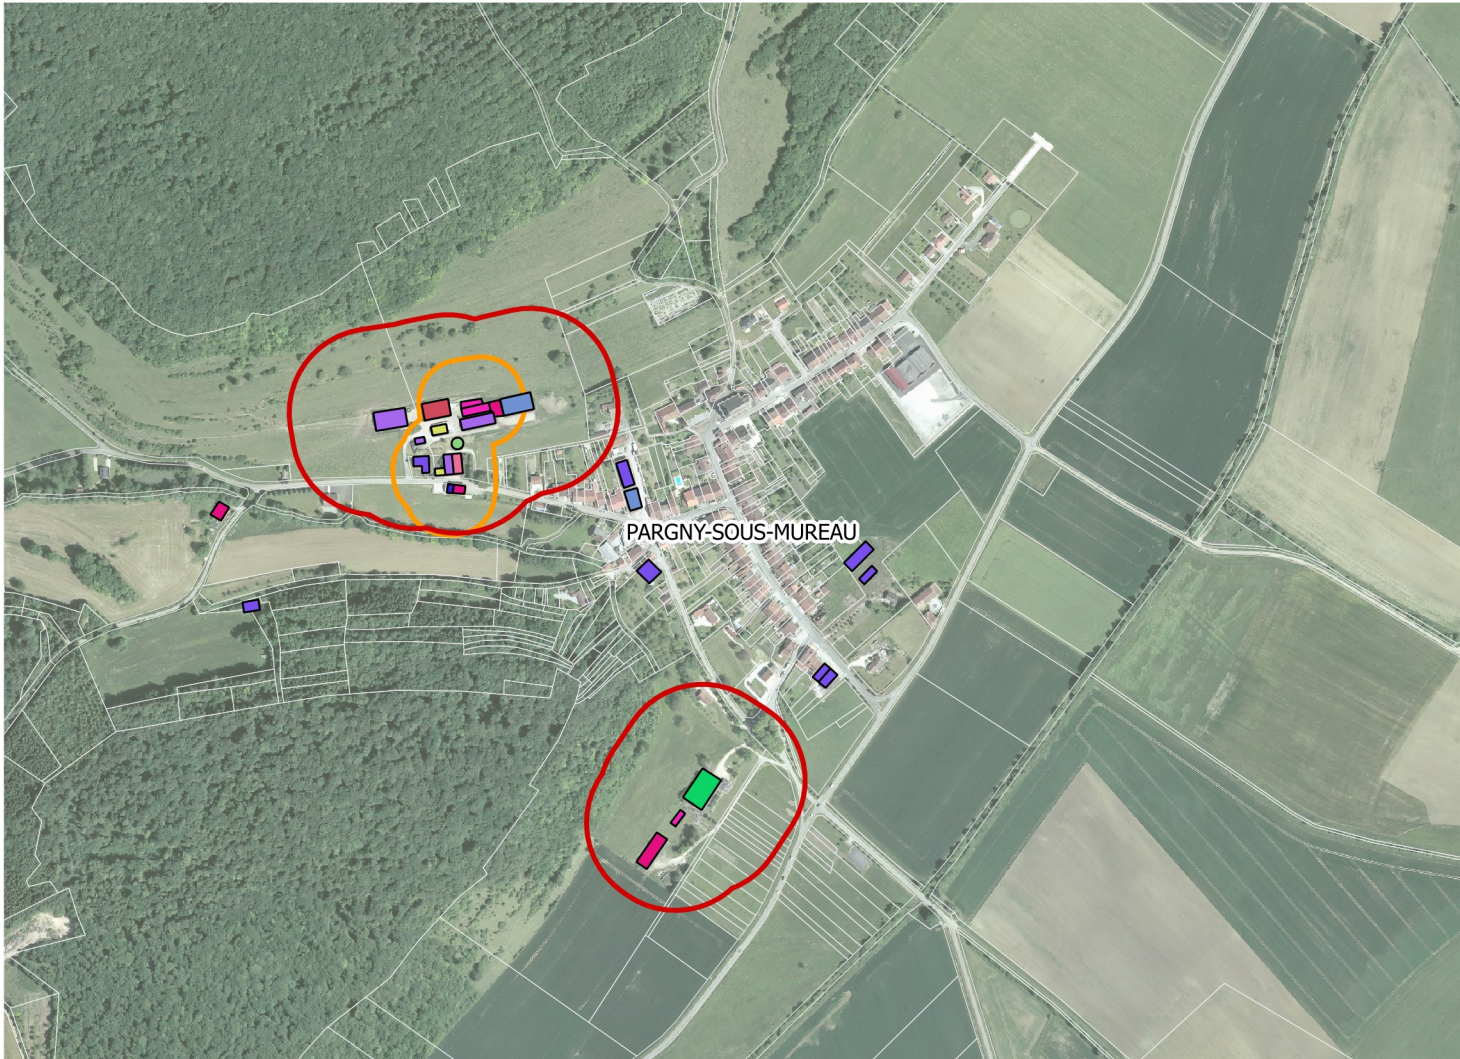

Carte du bâti agricole

Planche 42 : Pargny-sous-Mureau

Légende

	Limite des communes		Méthanisation
	Cadastre		Mixte : élevage fourrage
	Tampon ICPE		Mixte : élevage matériel
	Tampon RSD		Mixte : élevage fourrage matériel
Bâtiment agricole			Mixte : fourrage matériel
	Abris		Nurserie
	Atelier de découpe		Réserve incendie
	Autre		Serre
	Bâtiment d'élevage		Silo
	Bâtiment mobile		Stabulation AP
	Carrière		Stockage fourrage
	Chambre d'hôte		Stockage matériel
	Filtre à roseaux		Stockage mixte
	Fosse		Stockage plein air
	Fumières		Tunnel
	Local phyto		Vente
	Logement gardiennage		Inconnu

0 100 200 m

1:9 000