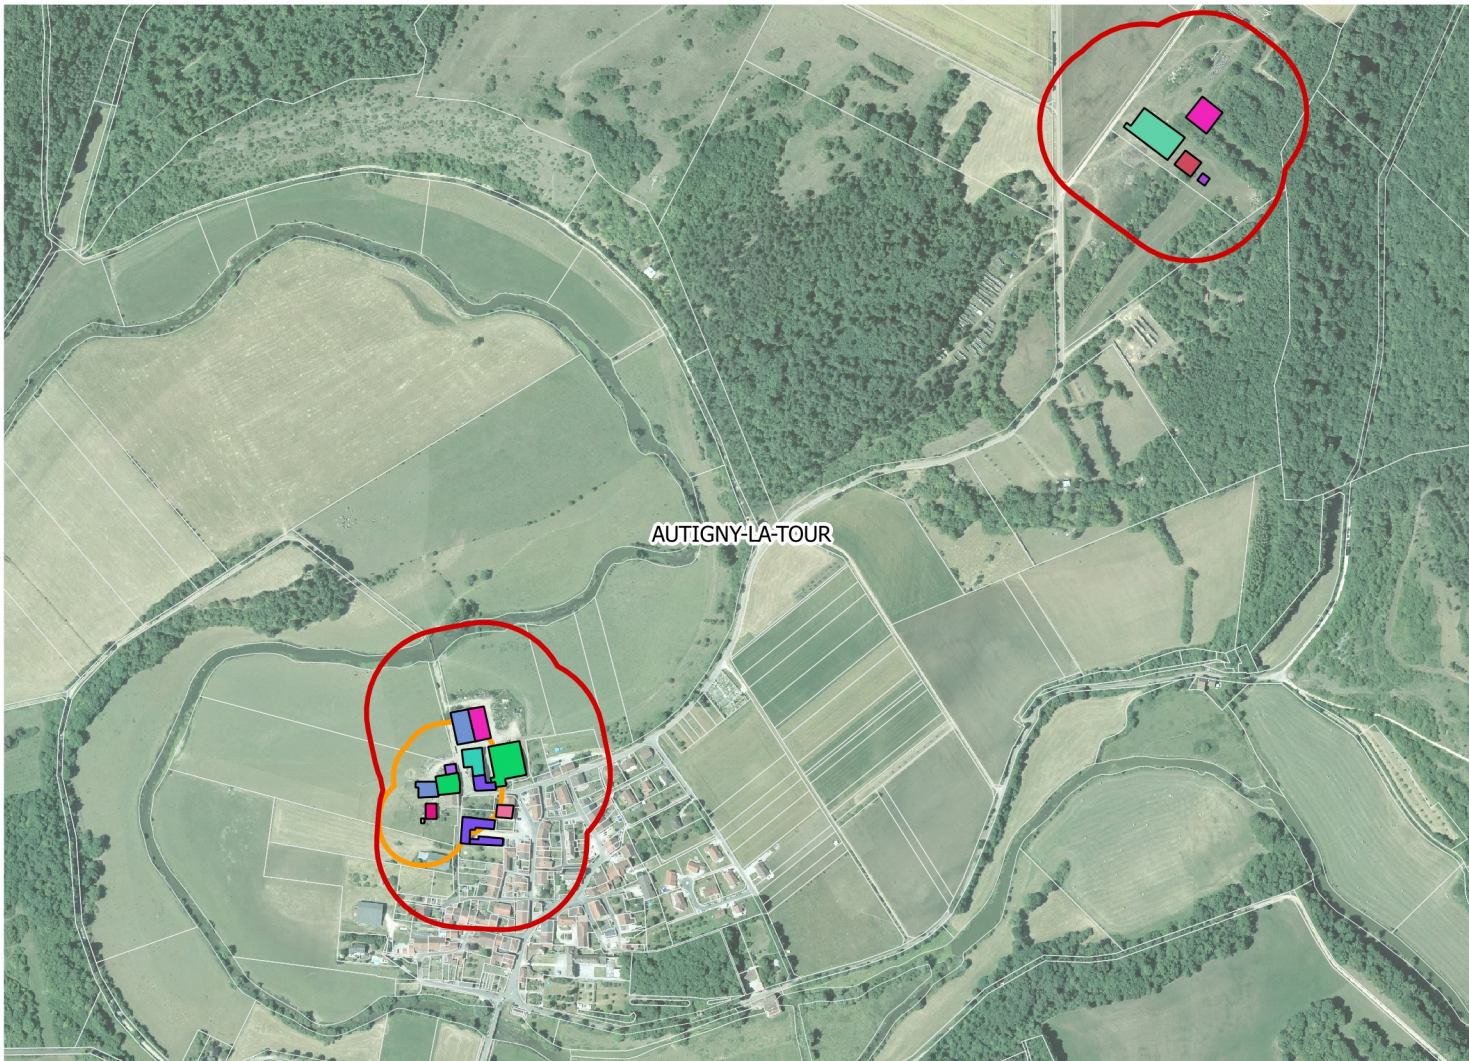

Carte du bâti agricole

Planche 32 : Autigny-la-Tour

Légende

	Limite des communes		Méthanisation
	Cadastre		Mixte : élevage fourrage
	Tampon ICPE		Mixte : élevage matériel
	Tampon RSD		Mixte : élevage fourrage matériel
Bâtiment agricole			Mixte : fourrage matériel
	Abris		Nurserie
	Atelier de découpe		Réserve incendie
	Autre		Serre
	Bâtiment d'élevage		Silo
	Bâtiment mobile		Stabulation AP
	Carrière		Stockage fourrage
	Chambre d'hôte		Stockage matériel
	Filtre à roseaux		Stockage mixte
	Fosse		Stockage plein air
	Fumières		Tunnel
	Local phyto		Vente
	Logement gardiennage		Inconnu

0 100 200 m

1:9 000