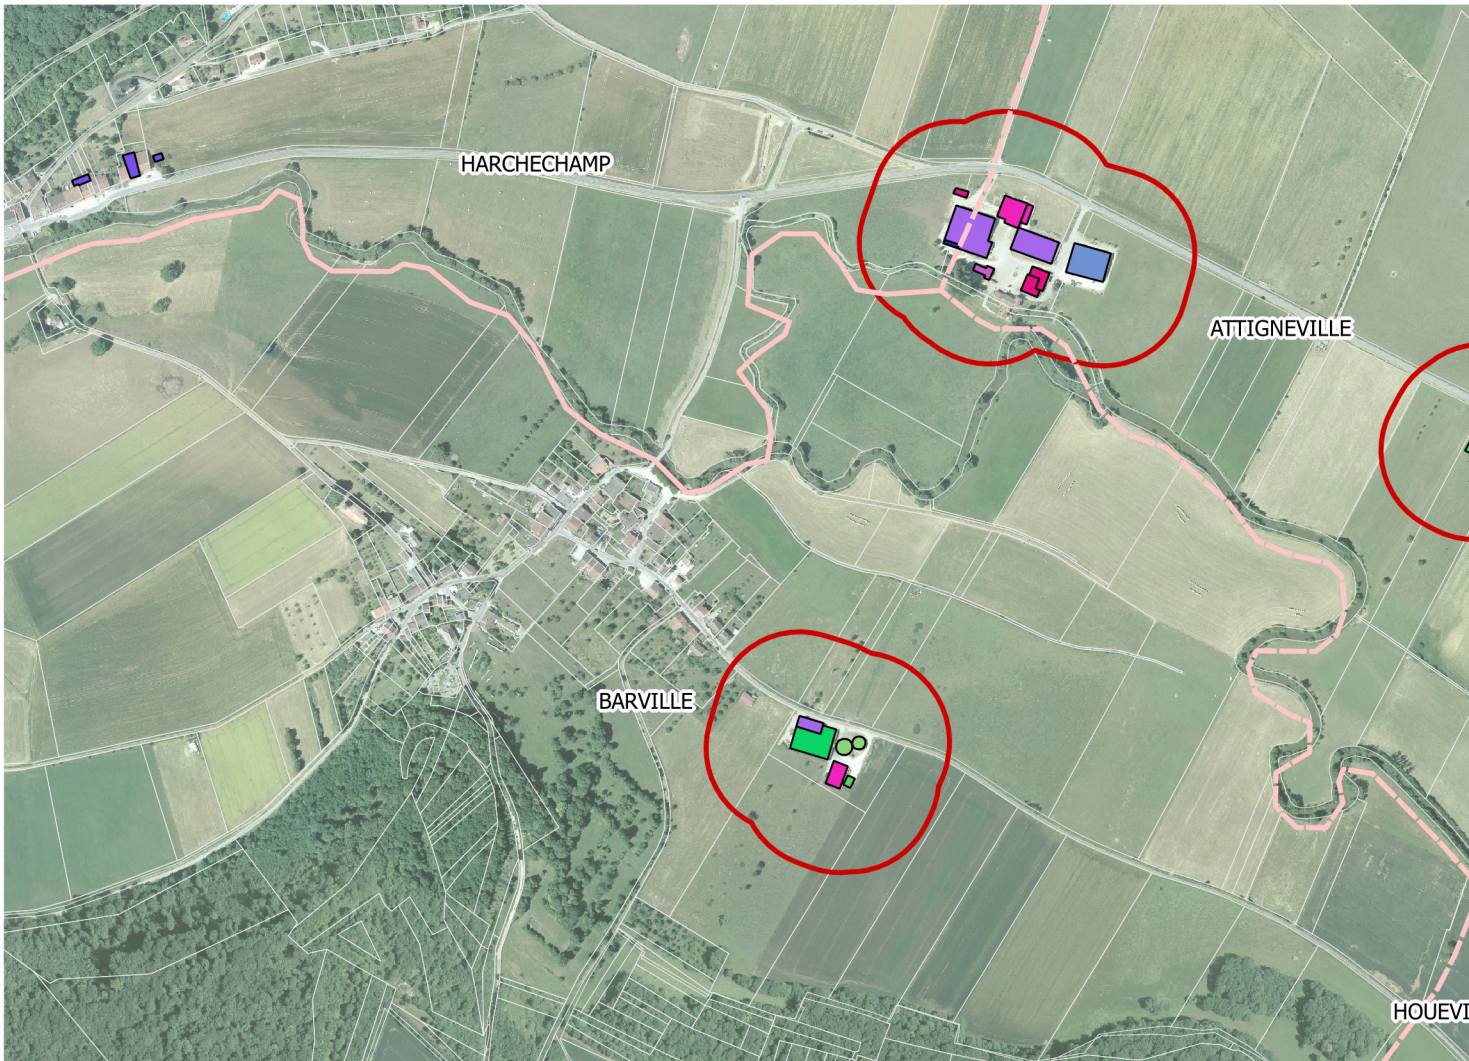

# Carte du bâti agricole Planche 31 : Barville

## Légende

 Limite des communes	 Méthanisation
 Cadastre	 Mixte : élevage fourrage
 Tampon ICPE	 Mixte : élevage matériel
 Tampon RSD	 Mixte : élevage fourrage matériel
<b>Bâtiment agricole</b>	
 Abris	 Mixte : fourrage matériel
 Atelier de découpe	 Nurserie
 Autre	 Serre
 Bâtiment d'élevage	 Silo
 Bâtiment mobile	 Stabulation AP
 Carrière	 Stockage fourrage
 Chambre d'hôte	 Stockage matériel
 Filtre à roseaux	 Stockage mixte
 Fosse	 Stockage plein air
 Fumières	 Tunnel
 Local phyto	 Vente
 Logement gardiennage	 Inconnu

0 100 200 m

1:9 000