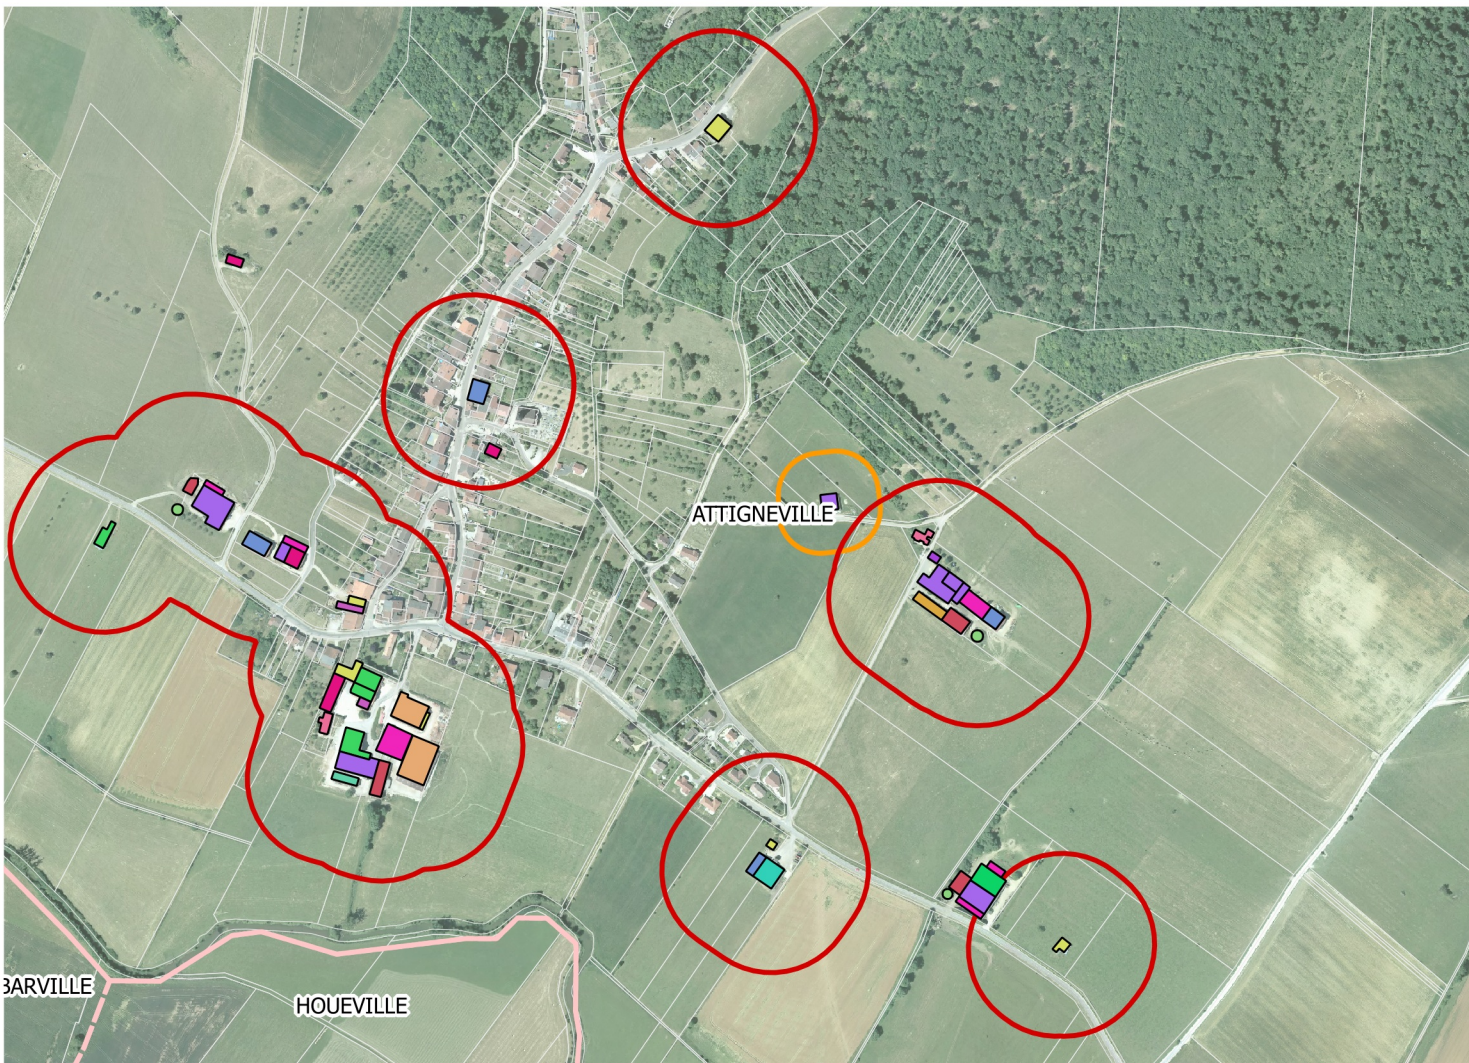

Carte du bâti agricole Planche 30 : Attigneville

Légende

	Limite des communes		Méthanisation
	Cadastre		Mixte : élevage fourrage
	Tampon ICPE		Mixte : élevage matériel
	Tampon RSD		Mixte : élevage fourrage matériel
Bâtiment agricole			Mixte : fourrage matériel
	Abris		Nurserie
	Atelier de découpe		Réserve incendie
	Autre		Serre
	Bâtiment d'élevage		Silo
	Bâtiment mobile		Stabulation AP
	Carrière		Stockage fourrage
	Chambre d'hôte		Stockage matériel
	Filtre à roseaux		Stockage mixte
	Fosse		Stockage plein air
	Fumières		Tunnel
	Local phyto		Vente
	Logement gardiennage		Inconnu

0 100 200 m

1:9 000