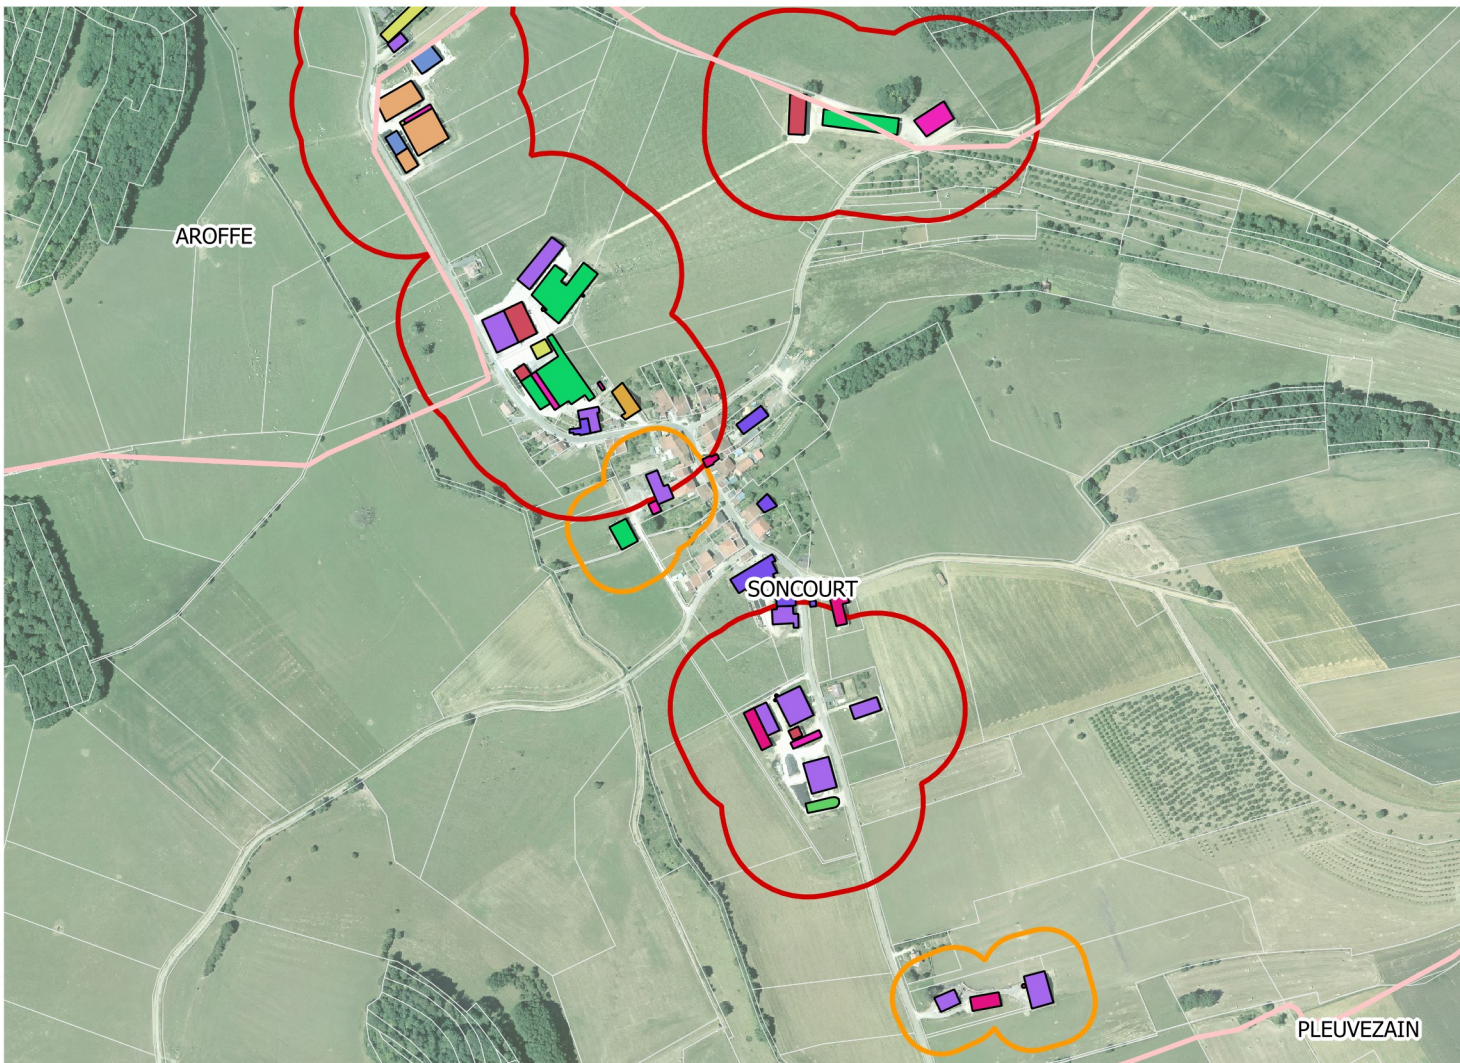

Carte du bâti agricole

Planche 27 : Soncourt

Légende

 Limite des communes	 Méthanisation
 Cadastre	 Mixte : élevage fourrage
 Tampon ICPE	 Mixte : élevage matériel
 Tampon RSD	 Mixte : élevage fourrage matériel
Bâtiment agricole	
 Abris	 Mixte : fourrage matériel
 Atelier de découpe	 Nurserie
 Autre	 Réserve incendie
 Bâtiment d'élevage	 Serre
 Bâtiment mobile	 Silo
 Carrière	 Stabulation AP
 Chambre d'hôte	 Stockage fourrage
 Filtre à roseaux	 Stockage matériel
 Fosse	 Stockage mixte
 Fumières	 Stockage plein air
 Local phyto	 Tunnel
 Logement gardiennage	 Vente
	 Inconnu

0 100 200 m

1:9 000