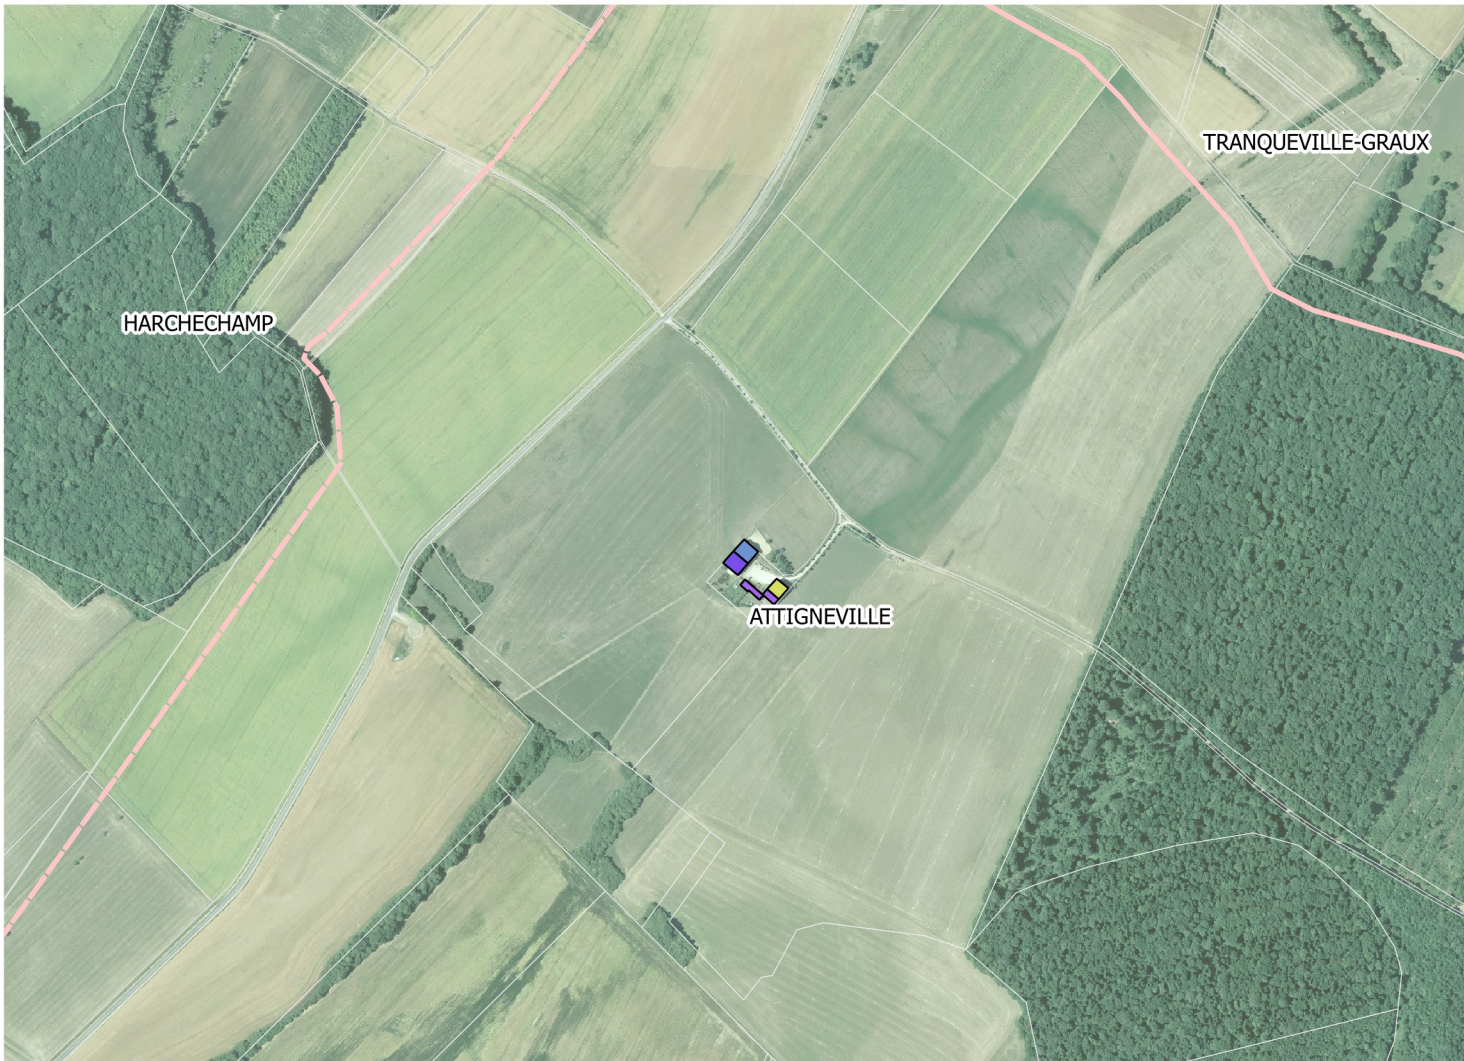

Carte du bâti agricole

Planche 25 : Attigneville

Légende

	Limite des communes		Méthanisation
	Cadastre		Mixte : élevage fourrage
	Tampon ICPE		Mixte : élevage matériel
	Tampon RSD		Mixte : élevage fourrage matériel
Bâtiment agricole			Mixte : fourrage matériel
	Abris		Nurserie
	Atelier de découpe		Réserve incendie
	Autre		Serre
	Bâtiment d'élevage		Silo
	Bâtiment mobile		Stabulation AP
	Carrière		Stockage fourrage
	Chambre d'hôte		Stockage matériel
	Filtre à roseaux		Stockage mixte
	Fosse		Stockage plein air
	Fumières		Tunnel
	Local phyto		Vente
	Logement gardiennage		Inconnu

0 100 200 m

1:9 000