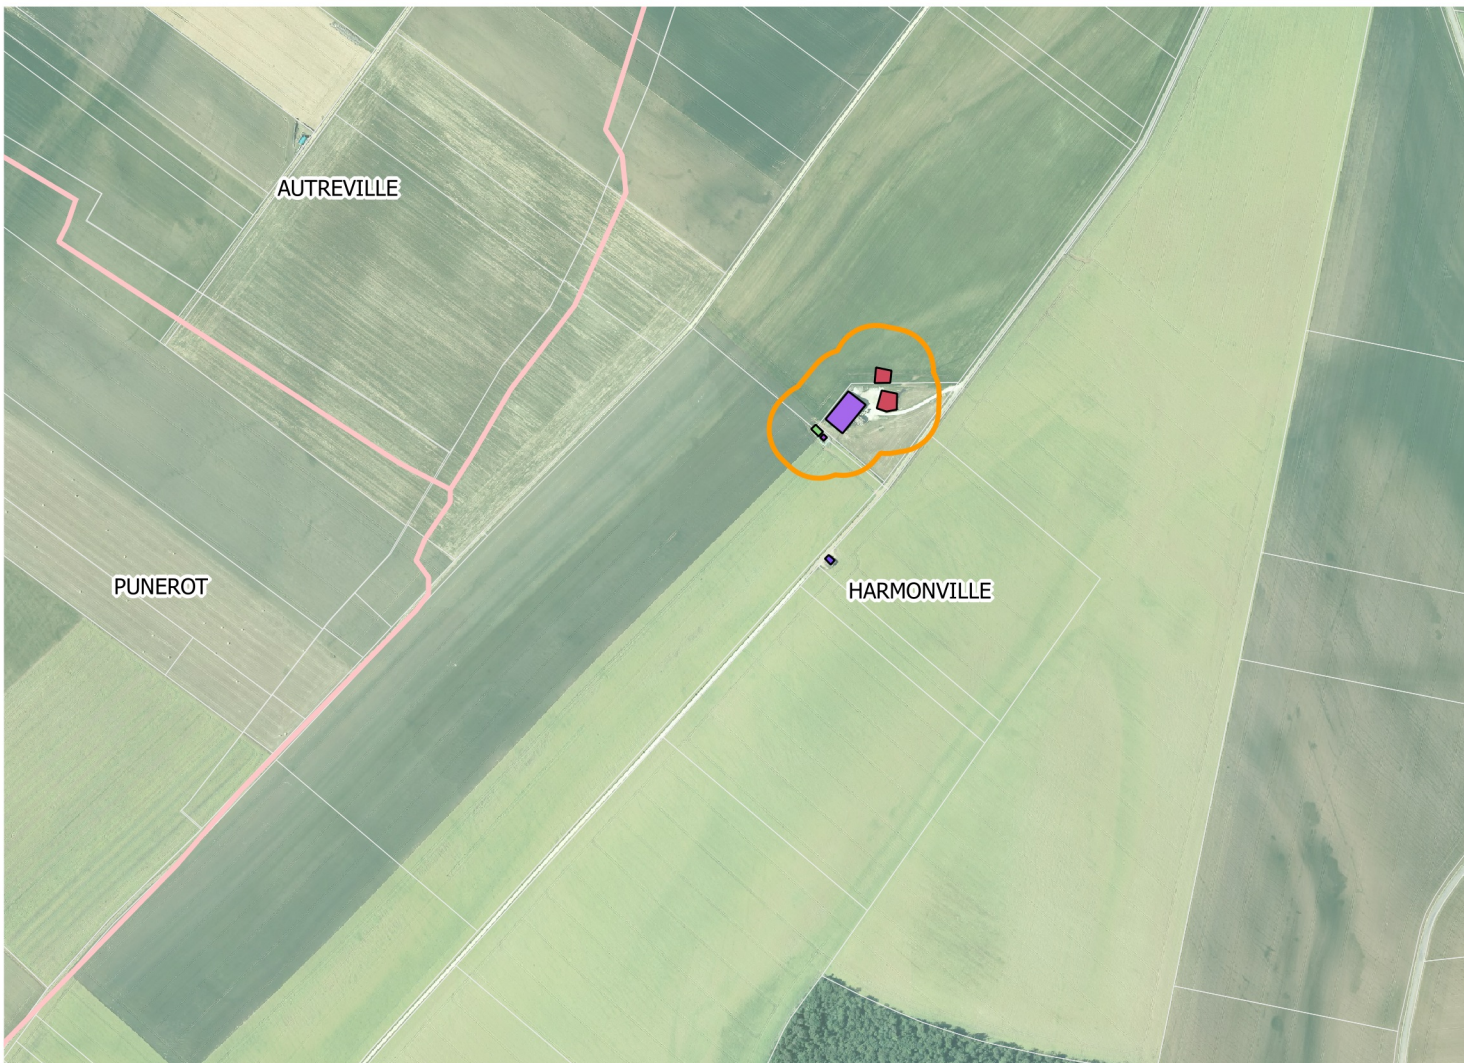

Carte du bâti agricole

Planche 21 : Harmonville

Légende

	Limite des communes		Méthanisation
	Cadastre		Mixte : élevage fourrage
	Tampon ICPE		Mixte : élevage matériel
	Tampon RSD		Mixte : élevage fourrage matériel
Bâtiment agricole			Mixte : fourrage matériel
	Abris		Nurserie
	Atelier de découpe		Réserve incendie
	Autre		Serre
	Bâtiment d'élevage		Silo
	Bâtiment mobile		Stabulation AP
	Carrière		Stockage fourrage
	Chambre d'hôte		Stockage matériel
	Filtre à roseaux		Stockage mixte
	Fosse		Stockage plein air
	Fumières		Tunnel
	Local phyto		Vente
	Logement gardiennage		Inconnu

0 100 200 m

1:9 000