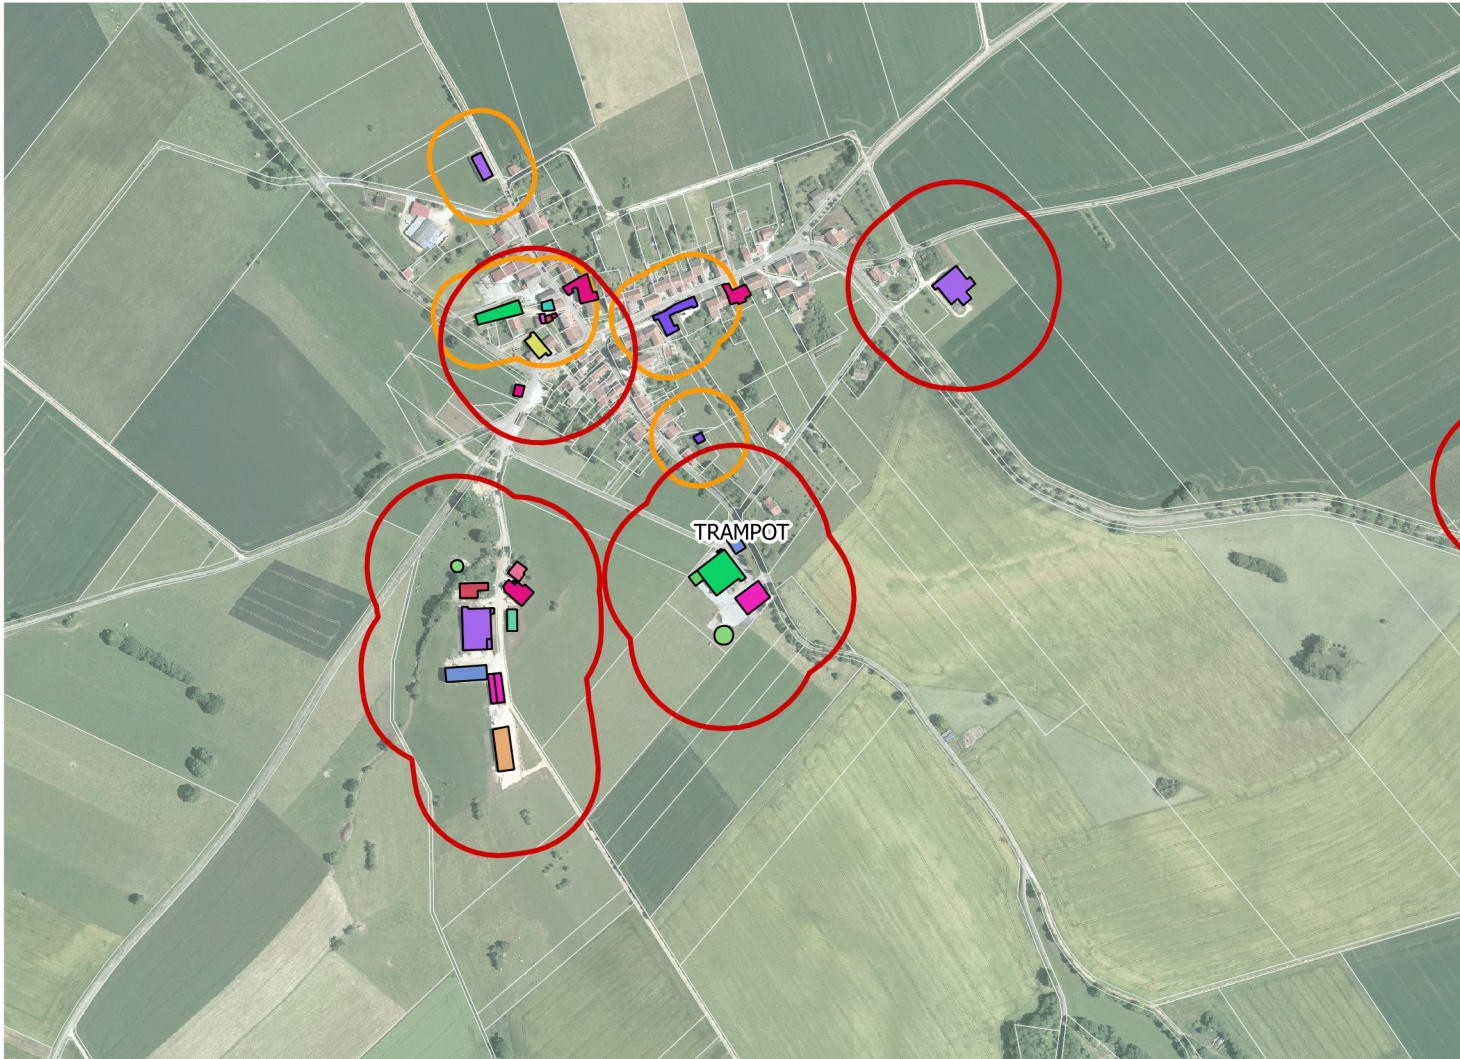

Carte du bâti agricole Planche 1 : Trampot

Légende

 Limite des communes	 Méthanisation
 Cadastre	 Mixte : élevage fourrage
 Tampon ICPE	 Mixte : élevage matériel
 Tampon RSD	 Mixte : élevage fourrage matériel
Bâtiment agricole	
 Abris	 Mixte : fourrage matériel
 Atelier de découpe	 Nurserie
 Autre	 Serre
 Bâtiment d'élevage	 Silo
 Bâtiment mobile	 Stabulation AP
 Carrière	 Stockage fourrage
 Chambre d'hôte	 Stockage matériel
 Filtre à roseaux	 Stockage mixte
 Fosse	 Stockage plein air
 Fumières	 Tunnel
 Local phyto	 Vente
 Logement gardiennage	 Inconnu

0 100 200 m

1:9 000