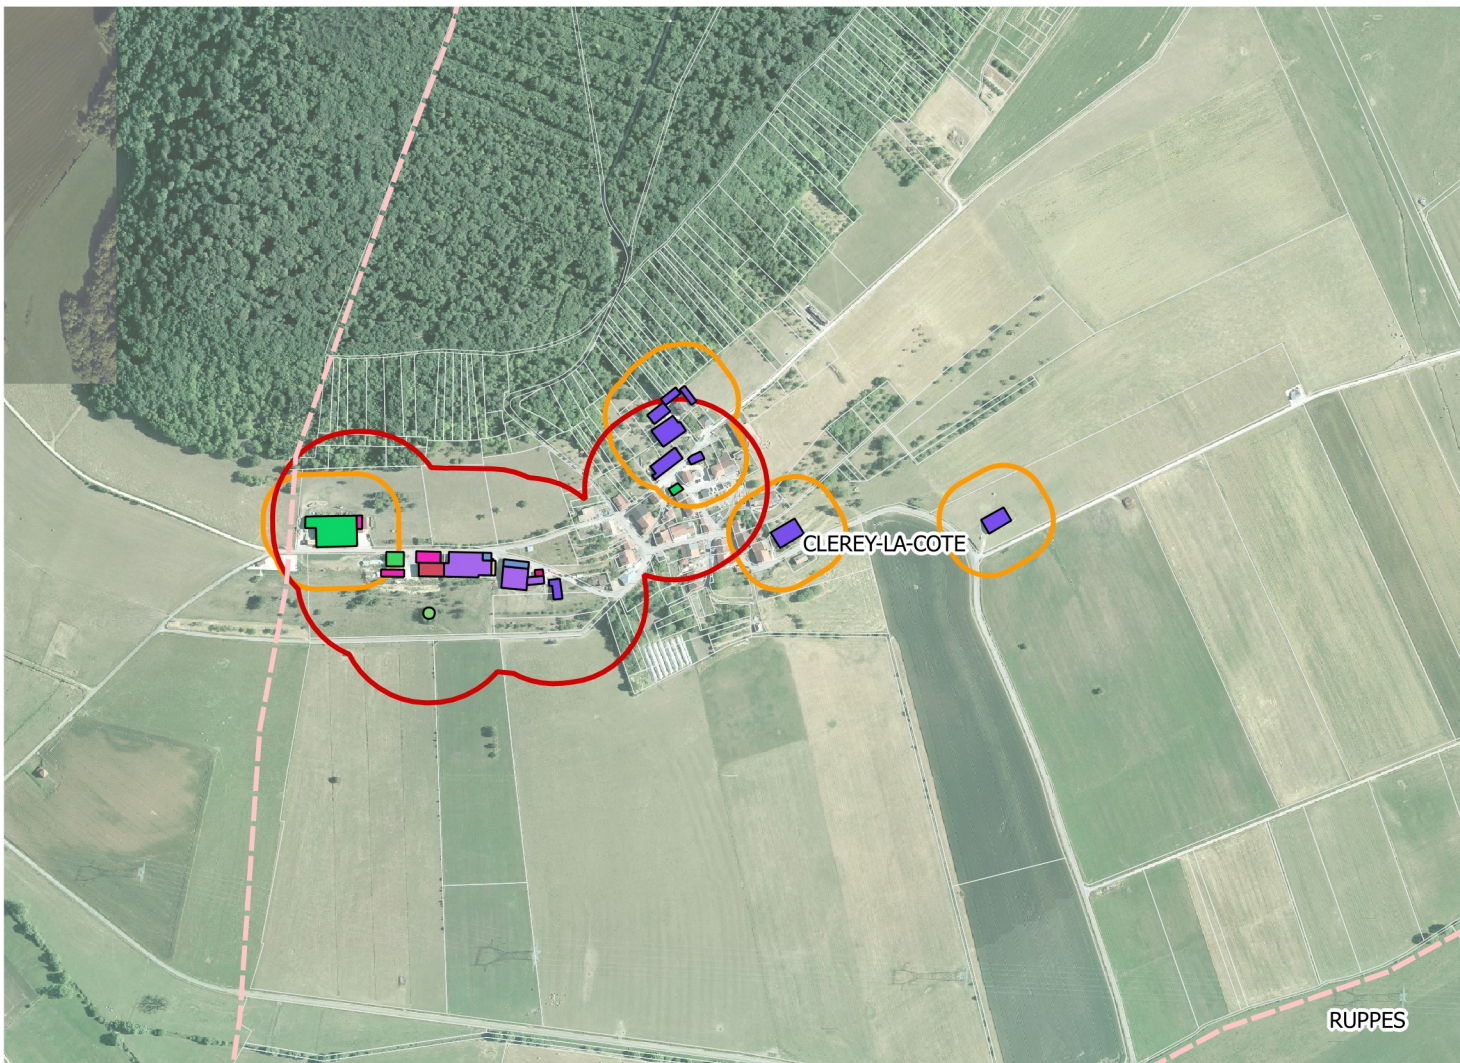

Carte du bâti agricole Planche 17 : Clerey-la-Côte

Légende

	Limite des communes		Méthanisation
	Cadastre		Mixte : élevage fourrage
	Tampon ICPE		Mixte : élevage matériel
	Tampon RSD		Mixte : élevage fourrage matériel
Bâtiment agricole			Mixte : fourrage matériel
	Abris		Nurserie
	Atelier de découpe		Réserve incendie
	Autre		Serre
	Bâtiment d'élevage		Silo
	Bâtiment mobile		Stabulation AP
	Carrière		Stockage fourrage
	Chambre d'hôte		Stockage matériel
	Filtre à roseaux		Stockage mixte
	Fosse		Stockage plein air
	Fumières		Tunnel
	Local phyto		Vente
	Logement gardiennage		Inconnu

0 100 200 m

1:9 000