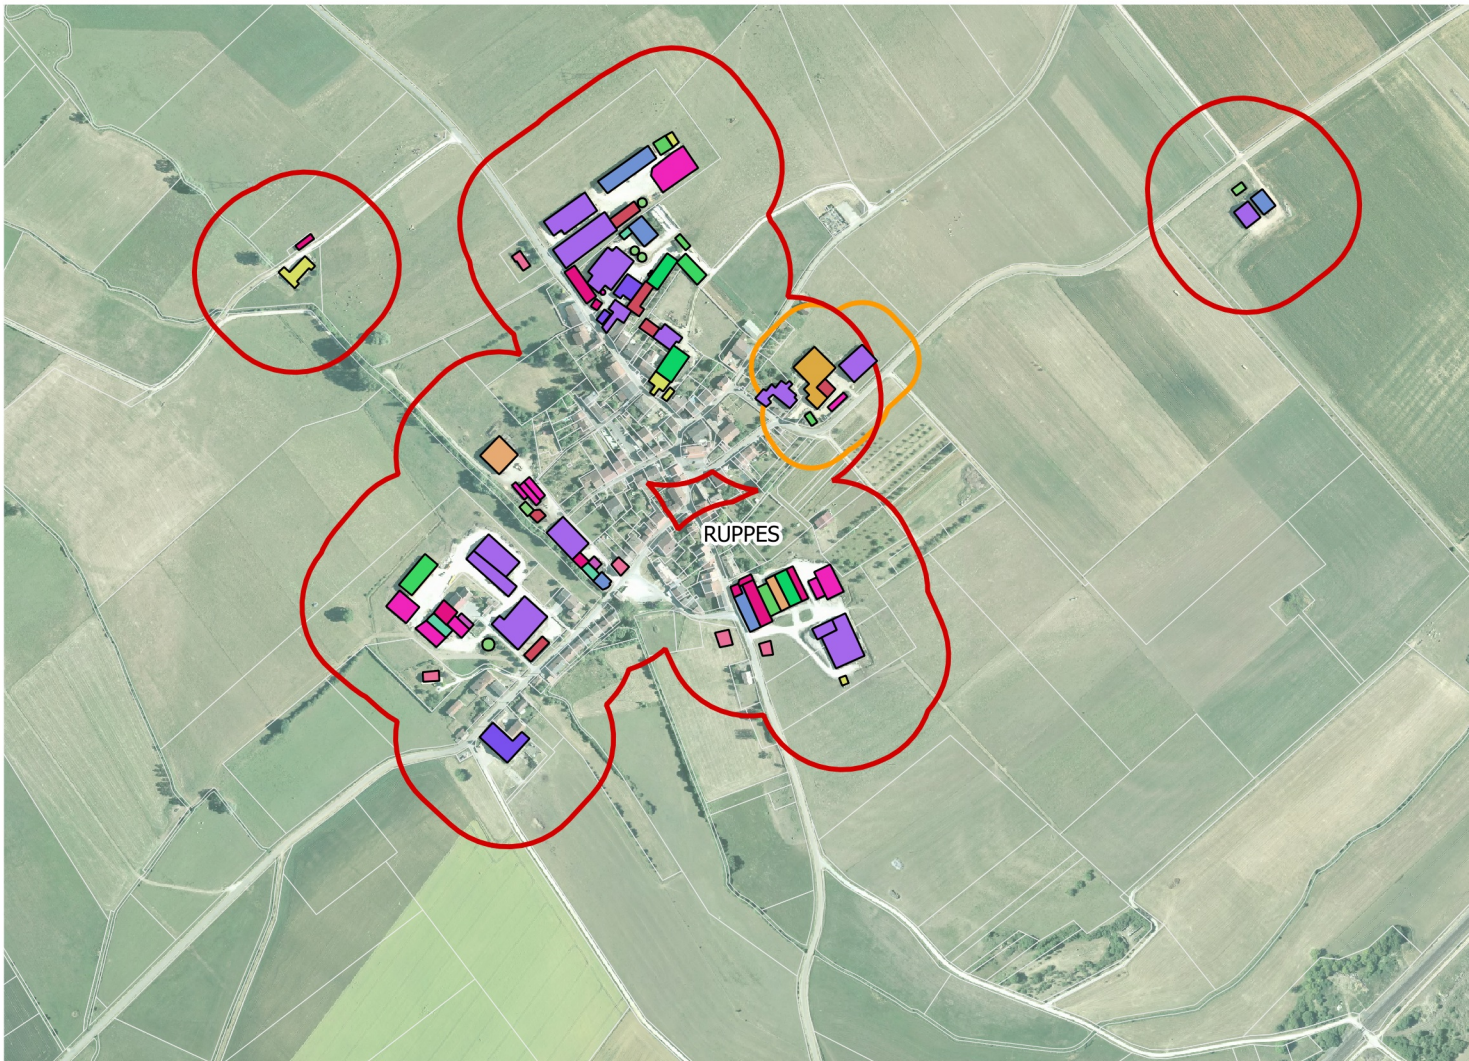

Carte du bâti agricole Planche 16 : Ruppès

Légende

Limite des communes	Méthanisation
Cadastre	Mixte : élevage fourrage
Tampon ICPE	Mixte : élevage matériel
Tampon RSD	Mixte : élevage fourrage matériel
Bâtiment agricole	
Abris	Mixte : fourrage matériel
Atelier de découpe	Nurserie
Autre	Réserve incendie
Bâtiment d'élevage	Serre
Bâtiment mobile	Silo
Carrière	Stabulation AP
Chambre d'hôte	Stockage fourrage
Filtre à roseaux	Stockage matériel
Fosse	Stockage mixte
Fumières	Stockage plein air
Local phyto	Tunnel
Logement gardiennage	Vente
	Inconnu

0 100 200 m

1:9 000