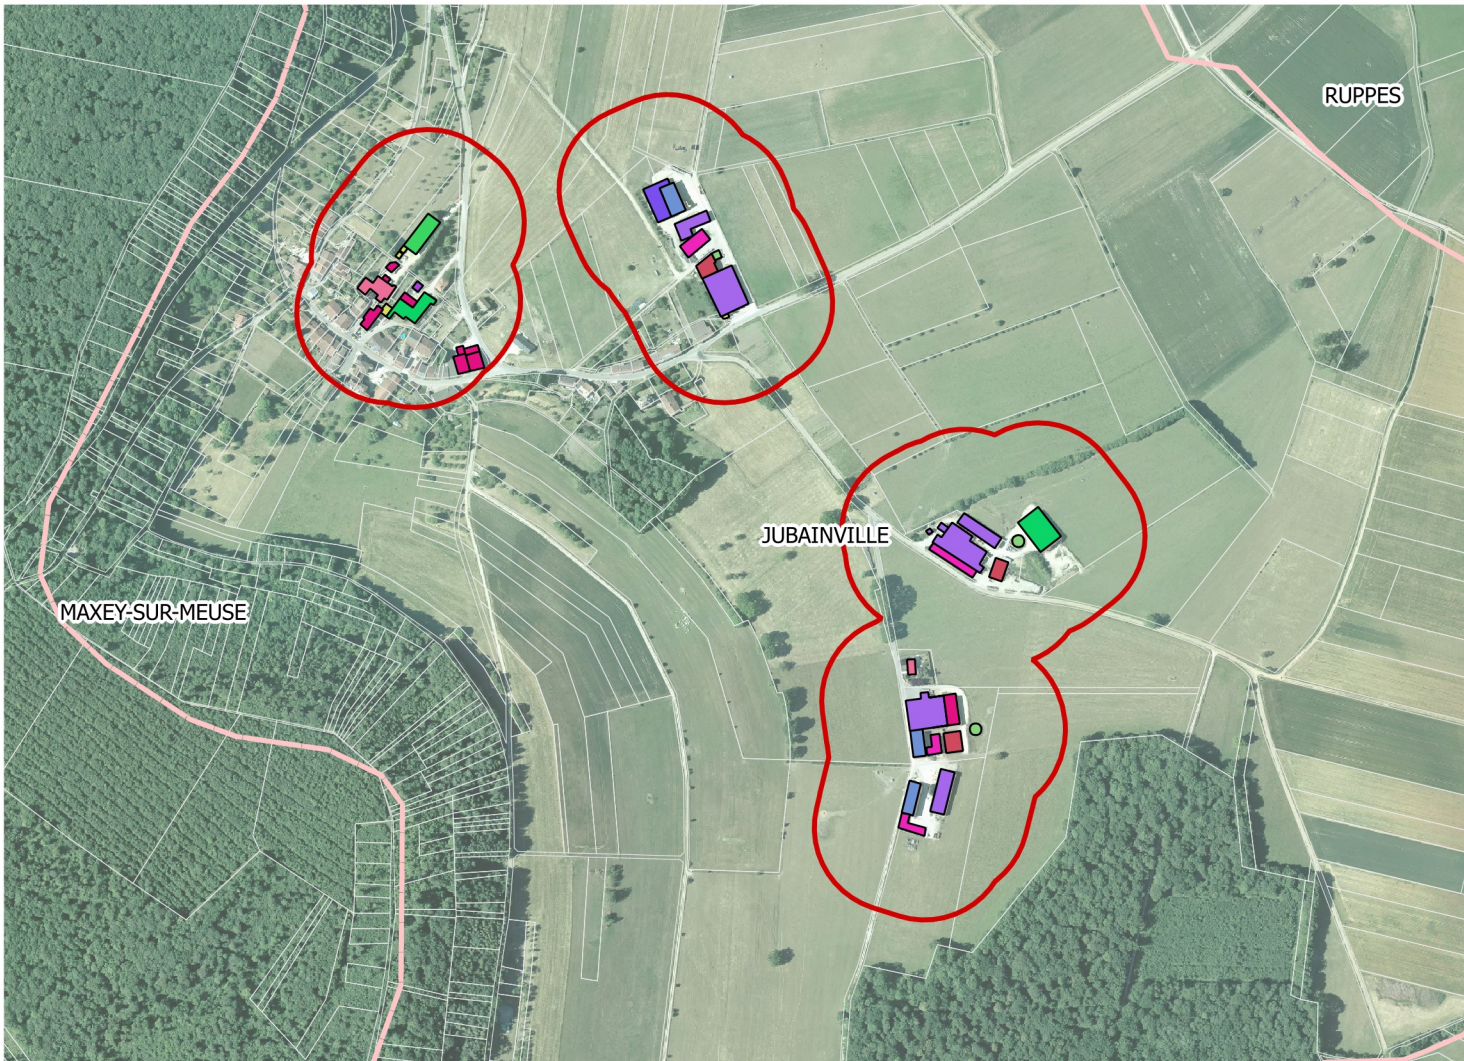

Carte du bâti agricole Planche 15 : Jubainville

Légende

	Limite des communes		Méthanisation
	Cadastre		Mixte : élevage fourrage
	Tampon ICPE		Mixte : élevage matériel
	Tampon RSD		Mixte : élevage fourrage matériel
Bâtiment agricole			Mixte : fourrage matériel
	Abris		Nurserie
	Atelier de découpe		Réserve incendie
	Autre		Serre
	Bâtiment d'élevage		Silo
	Bâtiment mobile		Stabulation AP
	Carrière		Stockage fourrage
	Chambre d'hôte		Stockage matériel
	Filtre à roseaux		Stockage mixte
	Fosse		Stockage plein air
	Fumières		Tunnel
	Local phyto		Vente
	Logement gardiennage		Inconnu

0 100 200 m

1:9 000