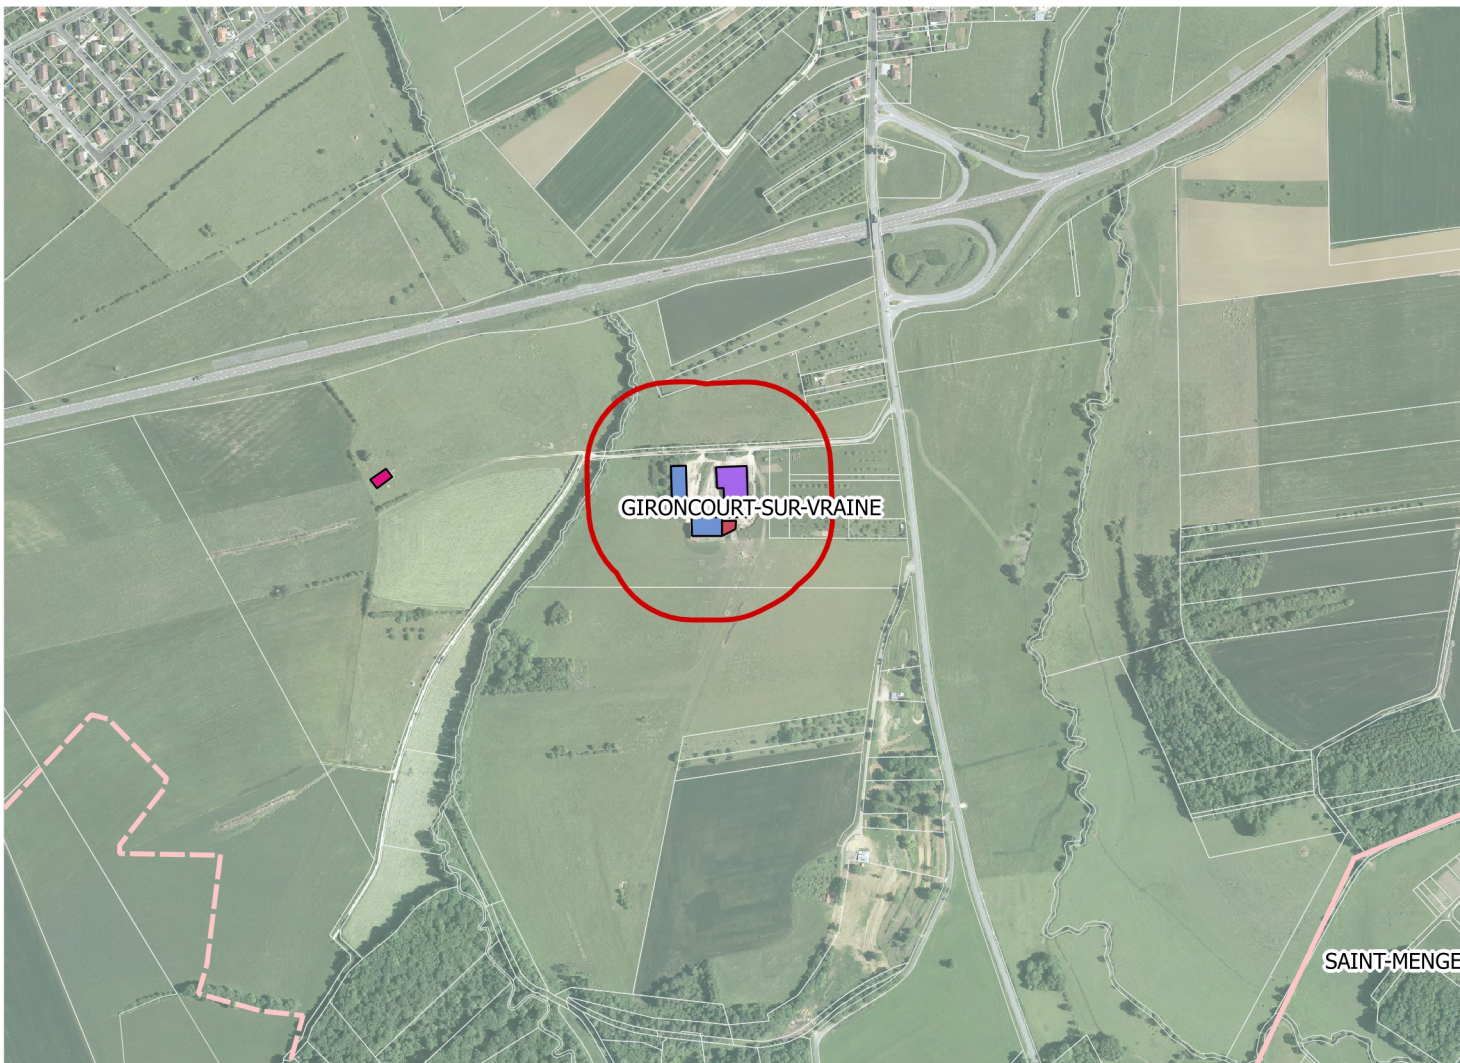

Carte du bâti agricole

Planche 118 : Gironcourt-sur-Vraine

Légende

	Limite des communes		Méthanisation
	Cadastre		Mixte : élevage fourrage
	Tampon ICPE		Mixte : élevage matériel
	Tampon RSD		Mixte : élevage fourrage matériel
Bâtiment agricole			Mixte : fourrage matériel
	Abris		Nurserie
	Atelier de découpe		Réserve incendie
	Autre		Serre
	Bâtiment d'élevage		Silo
	Bâtiment mobile		Stabulation AP
	Carrière		Stockage fourrage
	Chambre d'hôte		Stockage matériel
	Filtre à roseaux		Stockage mixte
	Fosse		Stockage plein air
	Fumières		Tunnel
	Local phyto		Vente
	Logement gardiennage		Inconnu

0 100 200 m

1:9 000