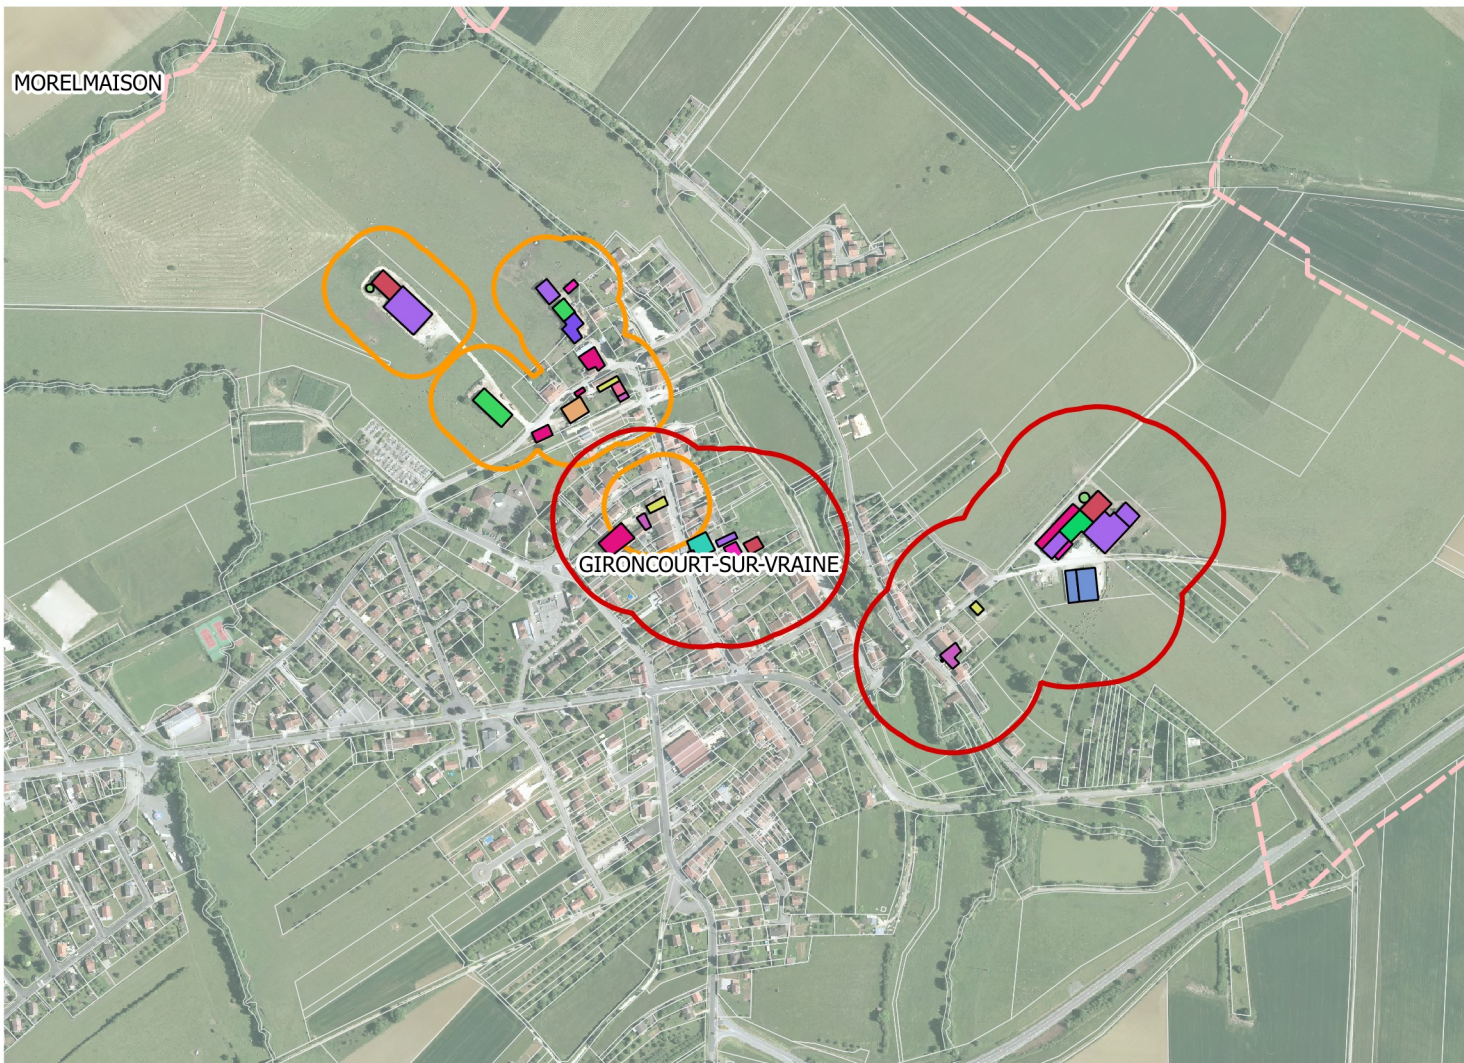

# Carte du bâti agricole

## Planche 117 : Gironcourt-sur-Vraine

### Légende

 Limite des communes	 Méthanisation
 Cadastre	 Mixte : élevage fourrage
 Tampon ICPE	 Mixte : élevage matériel
 Tampon RSD	 Mixte : élevage fourrage matériel
<b>Bâtiment agricole</b>	
 Abris	 Mixte : fourrage matériel
 Atelier de découpe	 Nurserie
 Autre	 Réserve incendie
 Bâtiment d'élevage	 Serre
 Bâtiment mobile	 Silo
 Carrière	 Stabulation AP
 Chambre d'hôte	 Stockage fourrage
 Filtre à roseaux	 Stockage matériel
 Fosse	 Stockage mixte
 Fumières	 Stockage plein air
 Local phyto	 Tunnel
 Logement gardiennage	 Vente
	 Inconnu

0 100 200 m

1:9 000