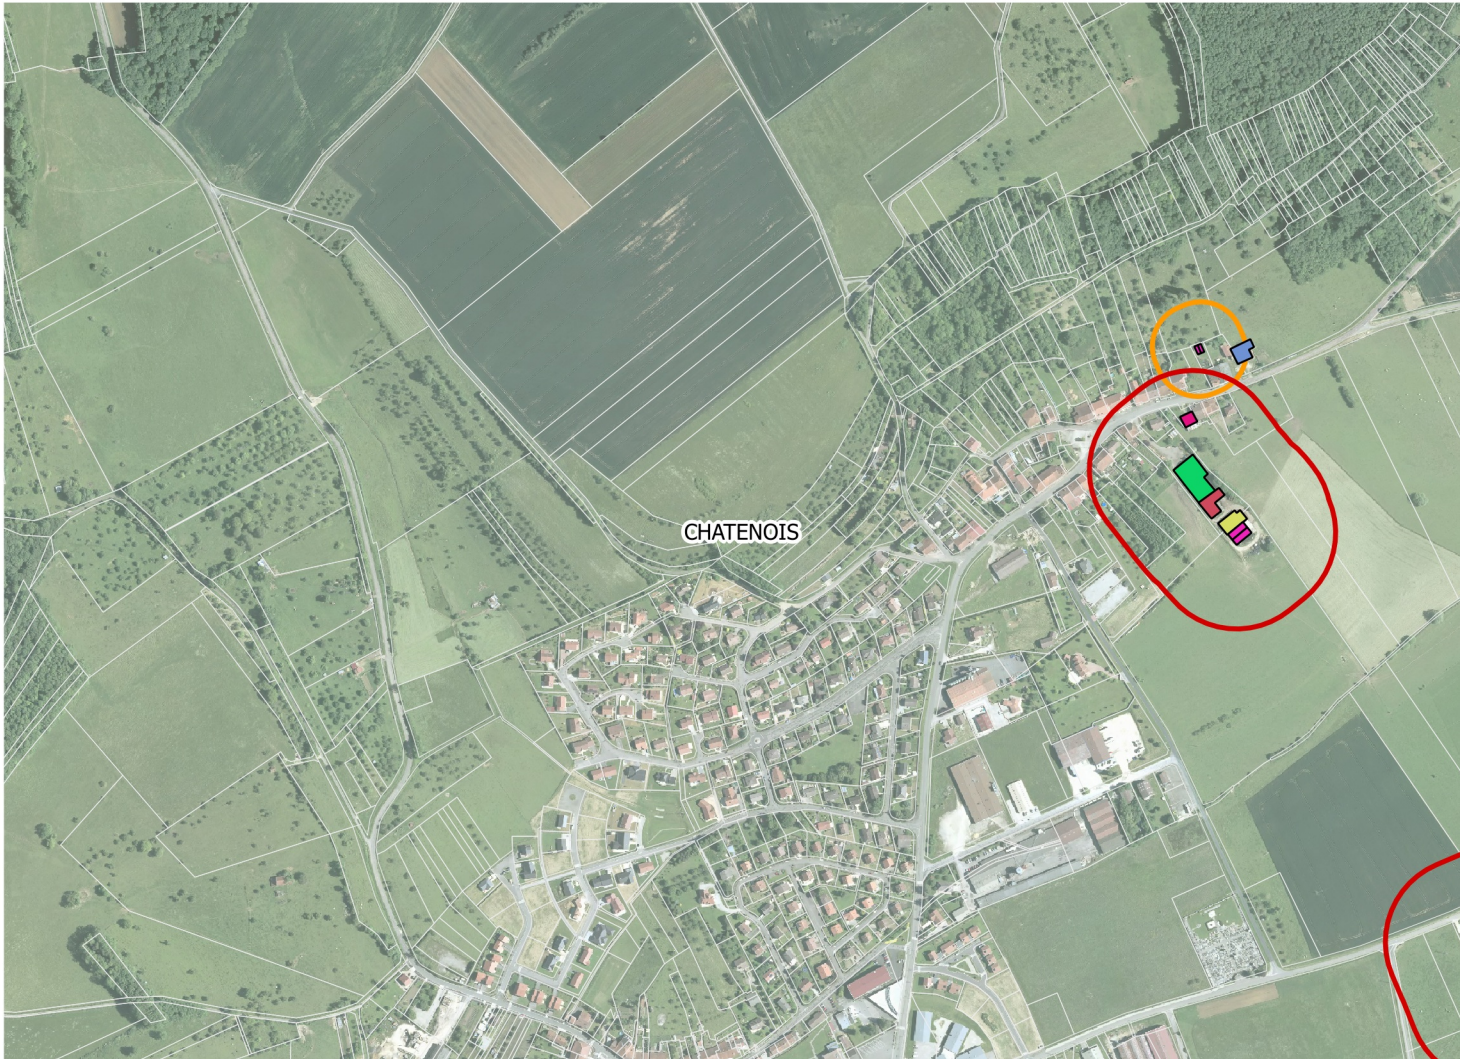

Carte du bâti agricole Planche 113 : Châtenois

Légende

 Limite des communes	 Méthanisation
 Cadastre	 Mixte : élevage fourrage
 Tampon ICPE	 Mixte : élevage matériel
 Tampon RSD	 Mixte : élevage fourrage matériel
Bâtiment agricole	
 Abris	 Mixte : fourrage matériel
 Atelier de découpe	 Nurserie
 Autre	 Réserve incendie
 Bâtiment d'élevage	 Serre
 Bâtiment mobile	 Silo
 Carrière	 Stabulation AP
 Chambre d'hôte	 Stockage fourrage
 Filtre à roseaux	 Stockage matériel
 Fosse	 Stockage mixte
 Fumières	 Stockage plein air
 Local phyto	 Tunnel
 Logement gardiennage	 Vente
	 Inconnu

0 100 200 m

1:9 000