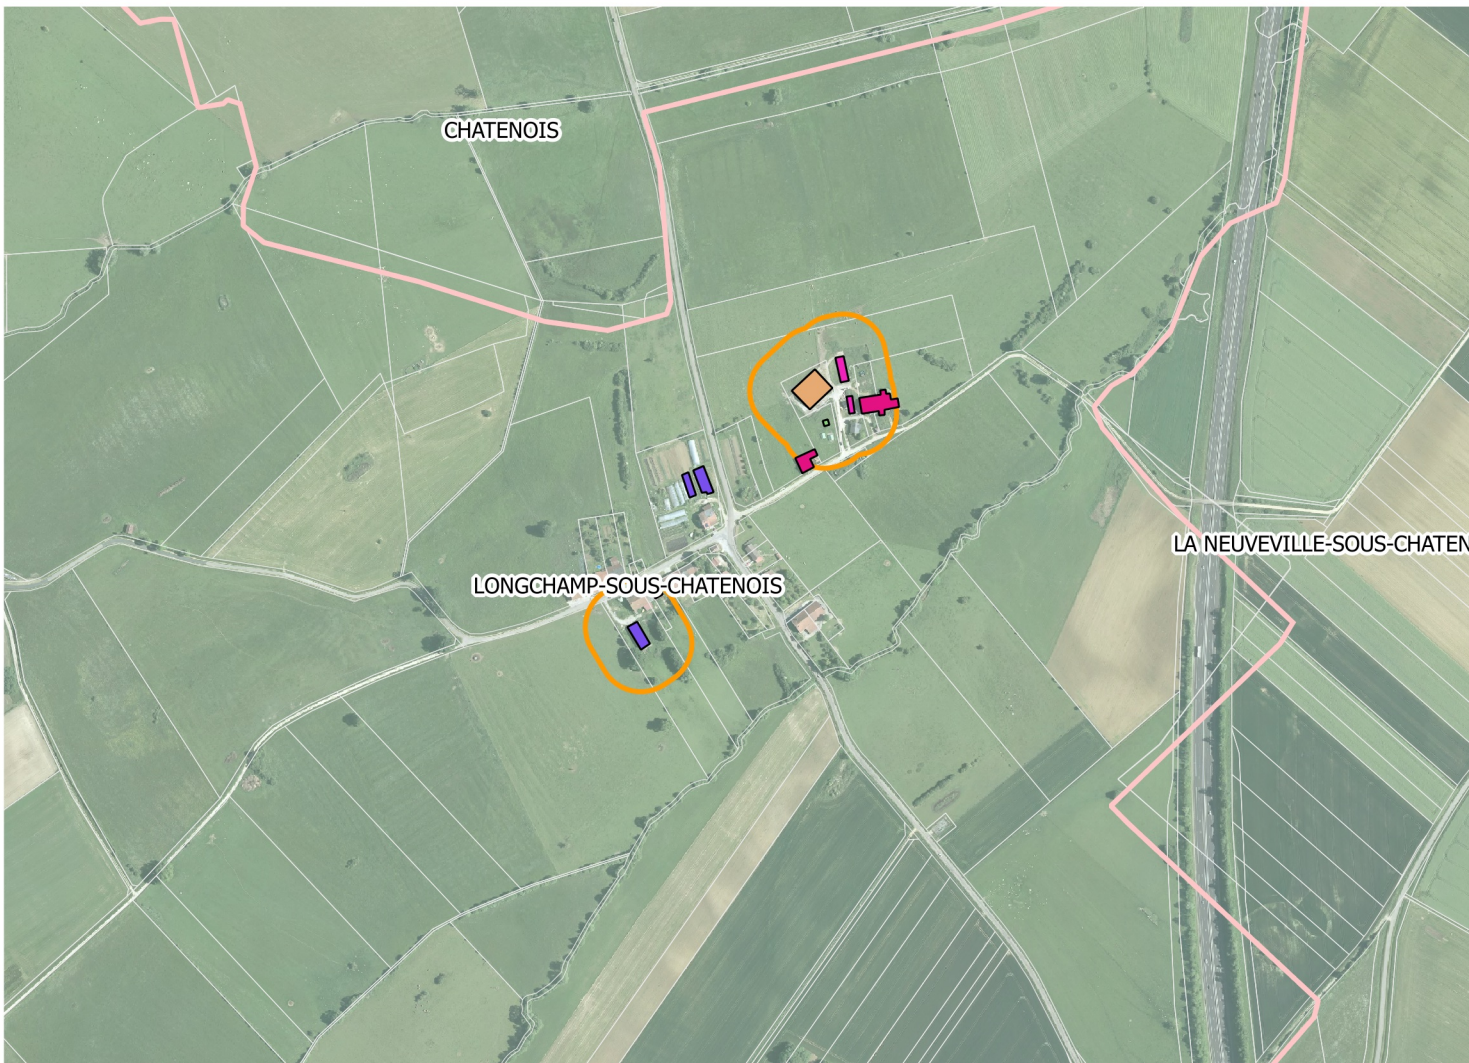

Carte du bâti agricole

Planche 110 : Longchamp-sous-Châtenois

Légende

	Limite des communes		Méthanisation
	Cadastre		Mixte : élevage fourrage
	Tampon ICPE		Mixte : élevage matériel
	Tampon RSD		Mixte : élevage fourrage matériel
Bâtiment agricole			Mixte : fourrage matériel
	Abris		Nurserie
	Atelier de découpe		Réserve incendie
	Autre		Serre
	Bâtiment d'élevage		Silo
	Bâtiment mobile		Stabulation AP
	Carrière		Stockage fourrage
	Chambre d'hôte		Stockage matériel
	Filtre à roseaux		Stockage mixte
	Fosse		Stockage plein air
	Fumières		Tunnel
	Local phyto		Vente
	Logement gardiennage		Inconnu

0 100 200 m

1:9 000