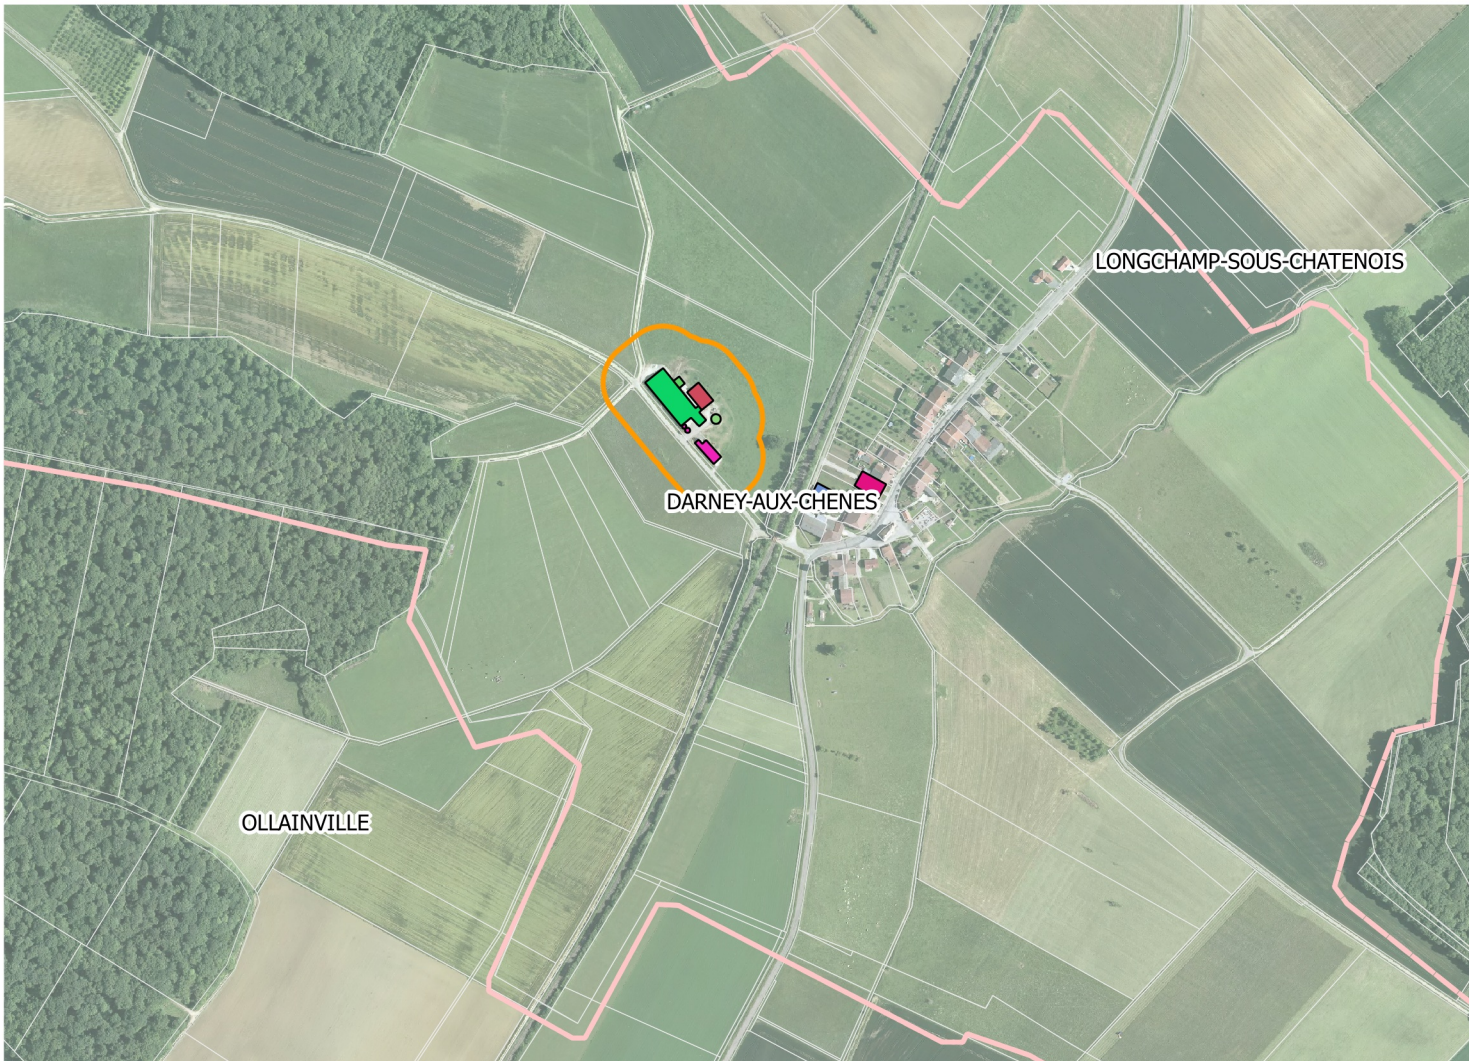

Carte du bâti agricole

Planche 108 : Darney-aux-Chênes

Légende

 Limite des communes	 Méthanisation
 Cadastre	 Mixte : élevage fourrage
 Tampon ICPE	 Mixte : élevage matériel
 Tampon RSD	 Mixte : élevage fourrage matériel
Bâtiment agricole	
 Abris	 Mixte : fourrage matériel
 Atelier de découpe	 Nurserie
 Autre	 Serre
 Bâtiment d'élevage	 Silo
 Bâtiment mobile	 Stabulation AP
 Carrière	 Stockage fourrage
 Chambre d'hôte	 Stockage matériel
 Filtre à roseaux	 Stockage mixte
 Fosse	 Stockage plein air
 Fumières	 Tunnel
 Local phyto	 Vente
 Logement gardiennage	 Inconnu

0 100 200 m

1:9 000