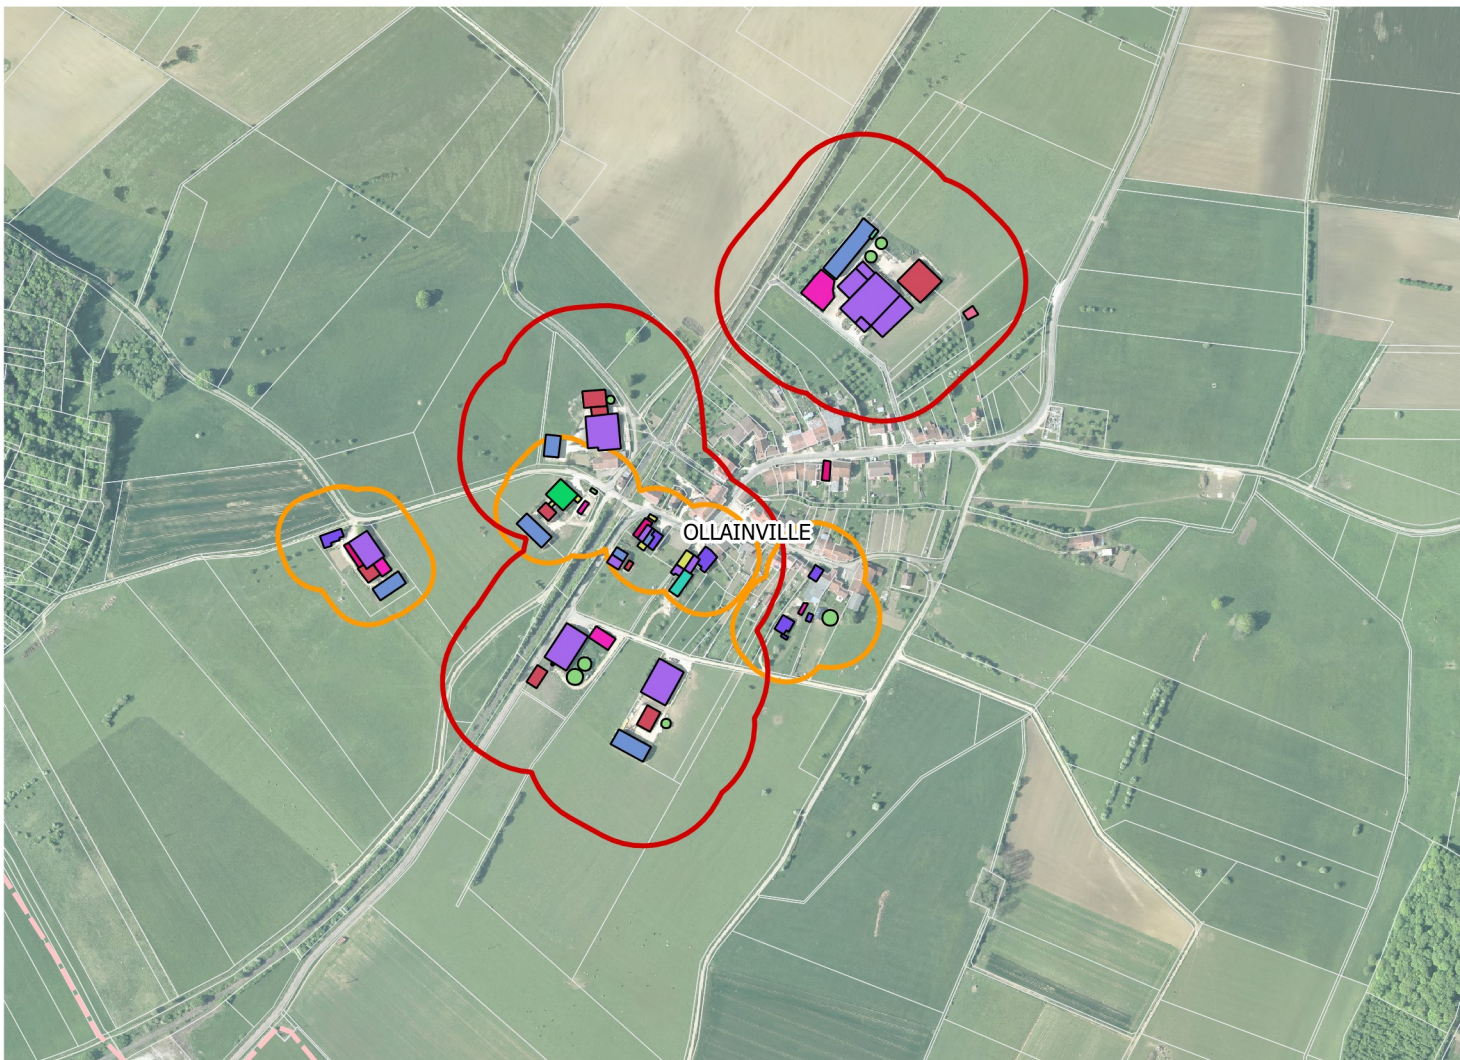

# Carte du bâti agricole Planche 107 : Ollainville

## Légende

	Limite des communes		Méthanisation
	Cadastre		Mixte : élevage fourrage
	Tampon ICPE		Mixte : élevage matériel
	Tampon RSD		Mixte : élevage fourrage matériel
<b>Bâtiment agricole</b>			Mixte : fourrage matériel
	Abris		Nurserie
	Atelier de découpe		Réserve incendie
	Autre		Serre
	Bâtiment d'élevage		Silo
	Bâtiment mobile		Stabulation AP
	Carrière		Stockage fourrage
	Chambre d'hôte		Stockage matériel
	Filtre à roseaux		Stockage mixte
	Fosse		Stockage plein air
	Fumières		Tunnel
	Local phyto		Vente
	Logement gardiennage		Inconnu

0 100 200 m

1:9 000