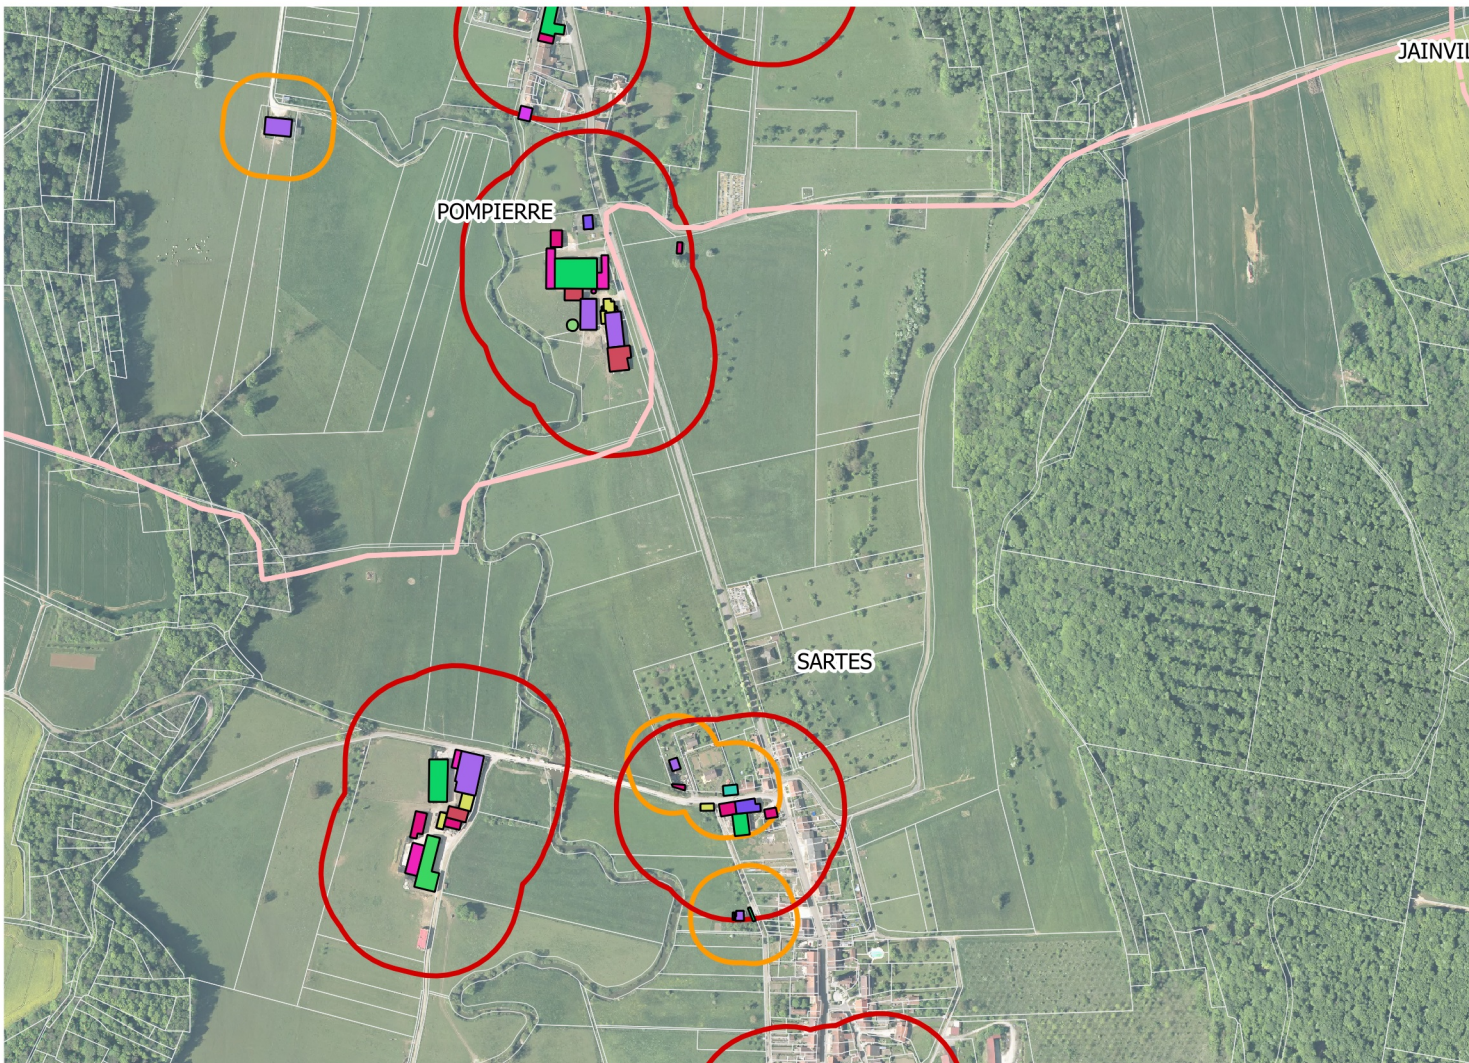

# Carte du bâti agricole

## Planche 102 : Sartès et Pompière

### Légende

 Limite des communes	 Méthanisation
 Cadastre	 Mixte : élevage fourrage
 Tampon ICPE	 Mixte : élevage matériel
 Tampon RSD	 Mixte : élevage fourrage matériel
<b>Bâtiment agricole</b>	
 Abris	 Mixte : fourrage matériel
 Atelier de découpe	 Nurserie
 Autre	 Réserve incendie
 Bâtiment d'élevage	 Serre
 Bâtiment mobile	 Silo
 Carrière	 Stabulation AP
 Chambre d'hôte	 Stockage fourrage
 Filtre à roseaux	 Stockage matériel
 Fosse	 Stockage mixte
 Fumières	 Stockage plein air
 Local phyto	 Tunnel
 Logement gardiennage	 Vente
	 Inconnu

0 100 200 m

1:9 000