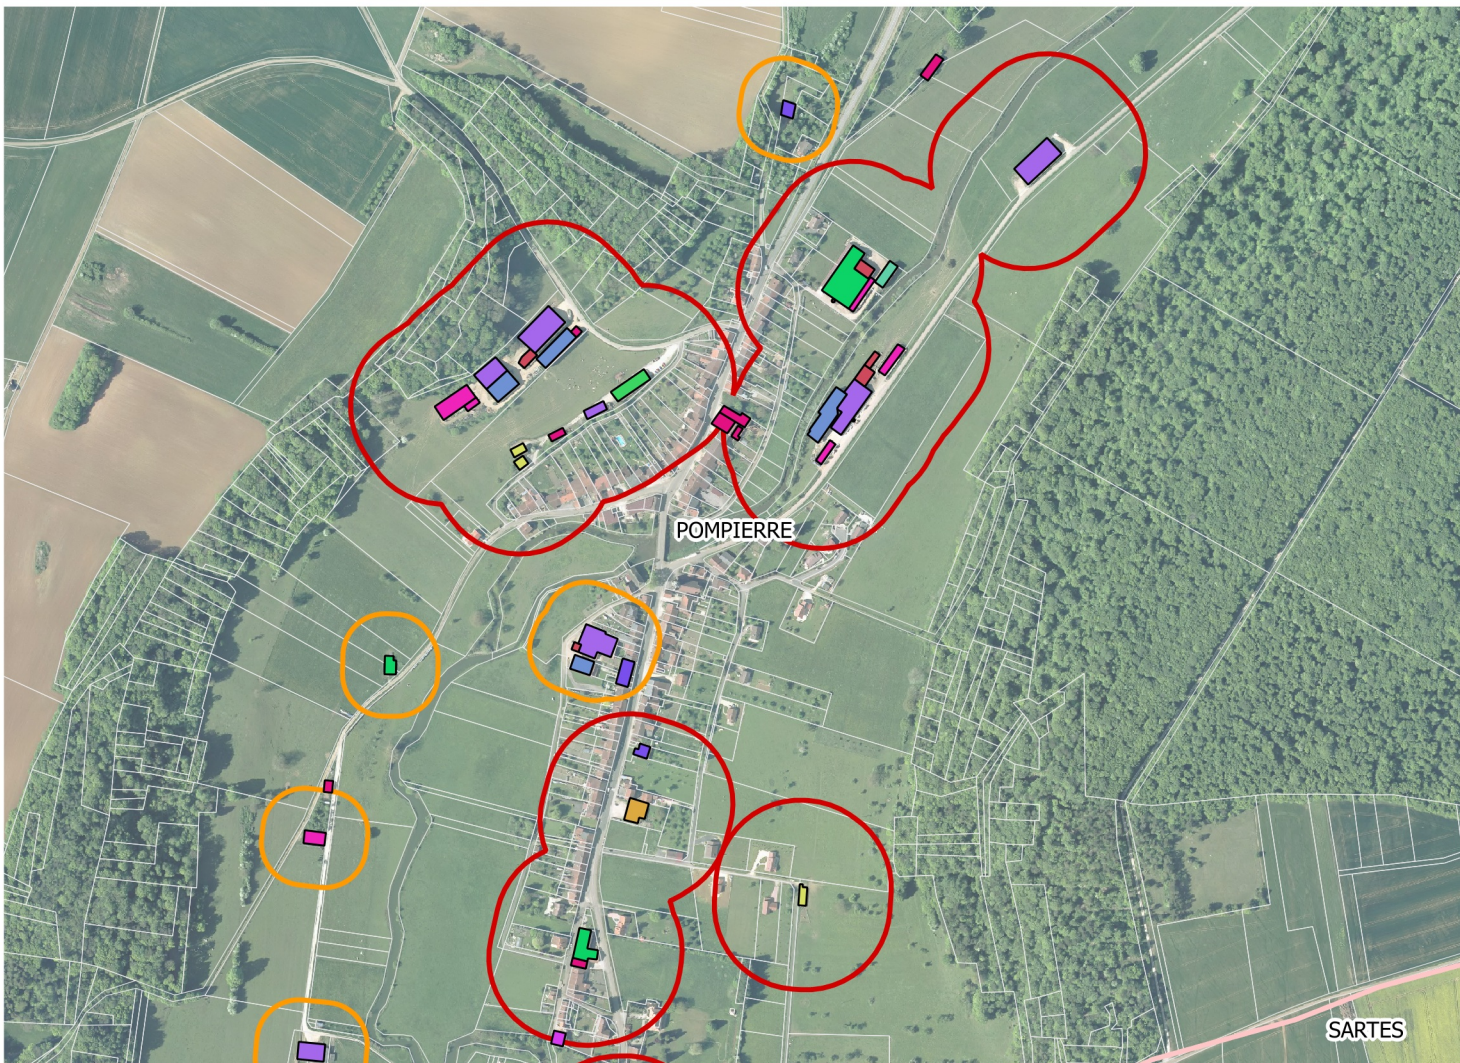

Carte du bâti agricole Planche 101 : Pompierre

Légende

	Limite des communes		Méthanisation
	Cadastre		Mixte : élevage fourrage
	Tampon ICPE		Mixte : élevage matériel
	Tampon RSD		Mixte : élevage fourrage matériel
Bâtiment agricole			Mixte : fourrage matériel
	Abris		Nurserie
	Atelier de découpe		Réserve incendie
	Autre		Serre
	Bâtiment d'élevage		Silo
	Bâtiment mobile		Stabulation AP
	Carrière		Stockage fourrage
	Chambre d'hôte		Stockage matériel
	Filtre à roseaux		Stockage mixte
	Fosse		Stockage plein air
	Fumières		Tunnel
	Local phyto		Vente
	Logement gardiennage		Inconnu

0 100 200 m

1:9 000