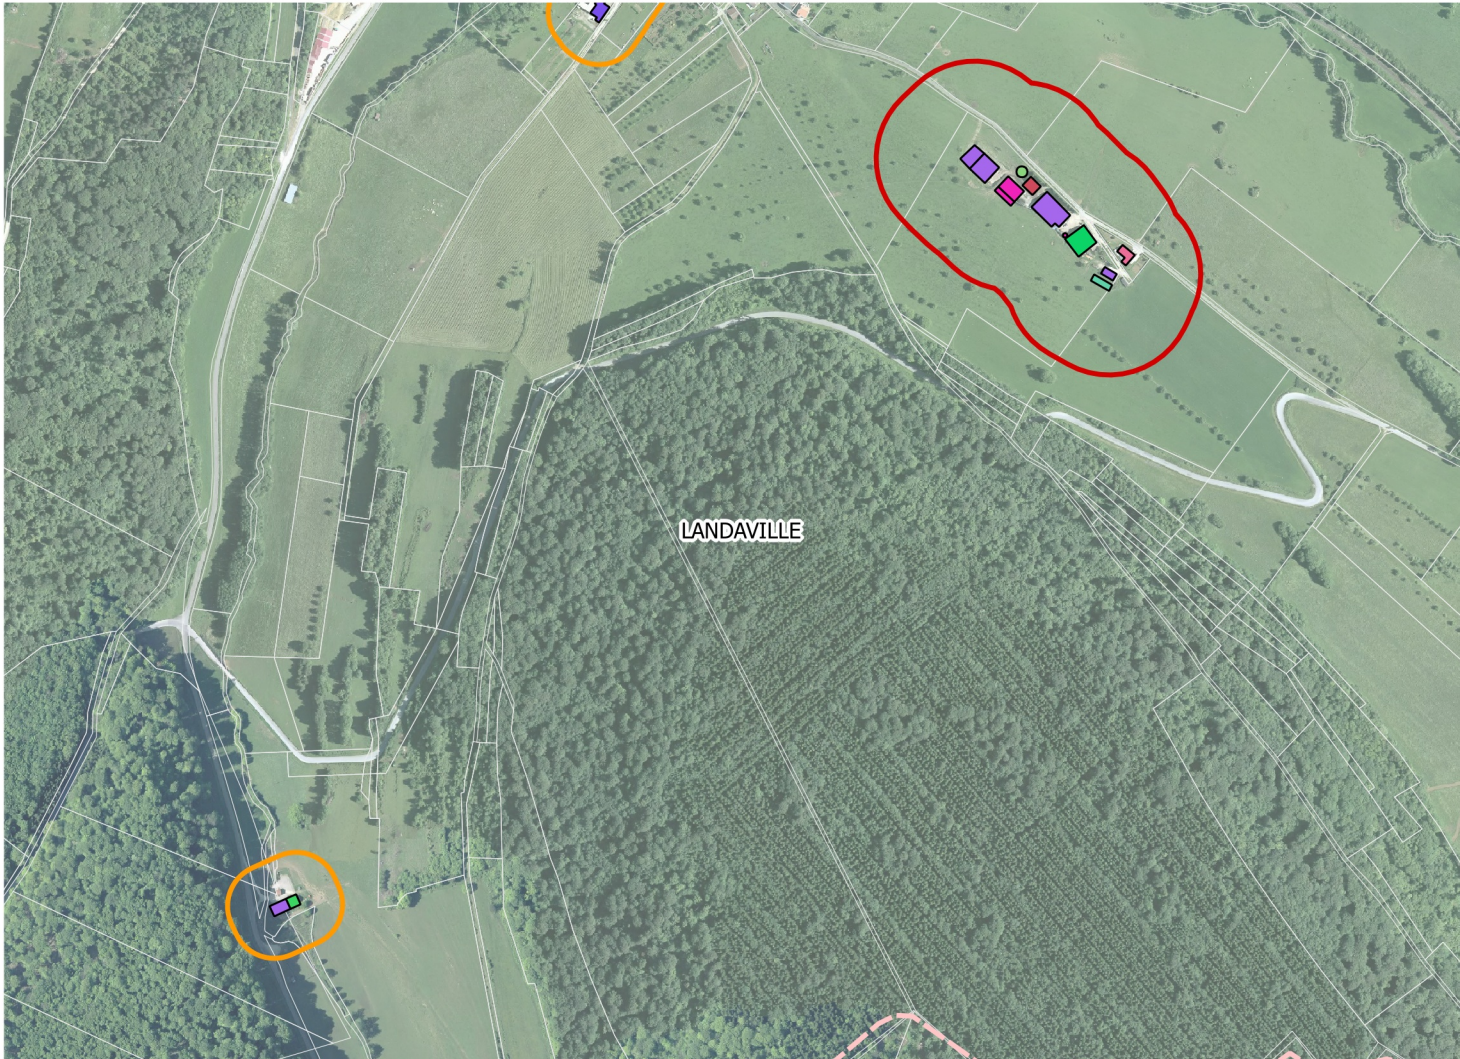

# Carte du bâti agricole Planche 100 : Landaville

## Légende

|   |                      |   |                                   |
|---|----------------------|---|-----------------------------------|
|    | Limite des communes  |    | Méthanisation                     |
|    | Cadastre             |    | Mixte : élevage fourrage          |
|    | Tampon ICPE          |    | Mixte : élevage matériel          |
|    | Tampon RSD           |    | Mixte : élevage fourrage matériel |
| <b>Bâtiment agricole</b>  |                      |    | Mixte : fourrage matériel         |
|    | Abris                |    | Nurserie                          |
|    | Atelier de découpe   |    | Réserve incendie                  |
|    | Autre                |    | Serre                             |
|    | Bâtiment d'élevage   |    | Silo                              |
|    | Bâtiment mobile      |    | Stabulation AP                    |
|    | Carrière             |    | Stockage fourrage                 |
|    | Chambre d'hôte       |    | Stockage matériel                 |
|  | Filtre à roseaux     |  | Stockage mixte                    |
|  | Fosse                |  | Stockage plein air                |
|  | Fumières             |  | Tunnel                            |
|  | Local phyto          |  | Vente                             |
|  | Logement gardiennage |  | Inconnu                           |

0 100 200 m

1:9 000