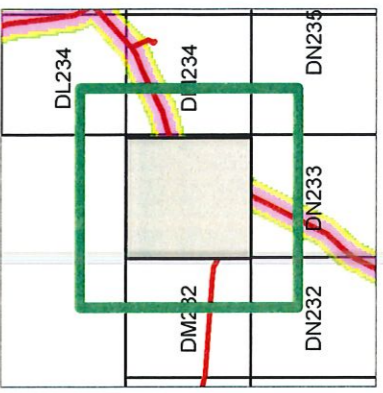

Réseau GRTgaz
Planche n° DM233

Communes de : Houécourt ; Longchamp-sous-Châtenois ; La Neuveville-sous-Châtenois ; Châtenois ; Viocourt

Légende

-  Projet de Servitude d'Utilité Publique SUP1
-  Communes