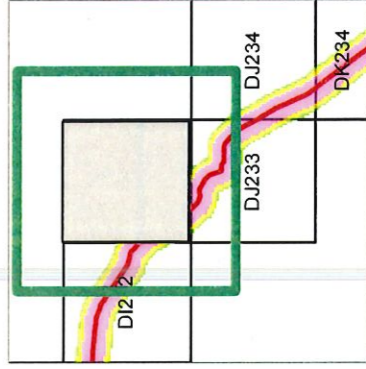

Réseau GRTgaz
Planche n° DJ233

Communes de : Tranqueville-Graux ; Gémenville ; Harmonville ; Harchéchamp ; Favères ; Punerot

Légende

Projet de Servitude d'Utilité Publique SUP1

Communes